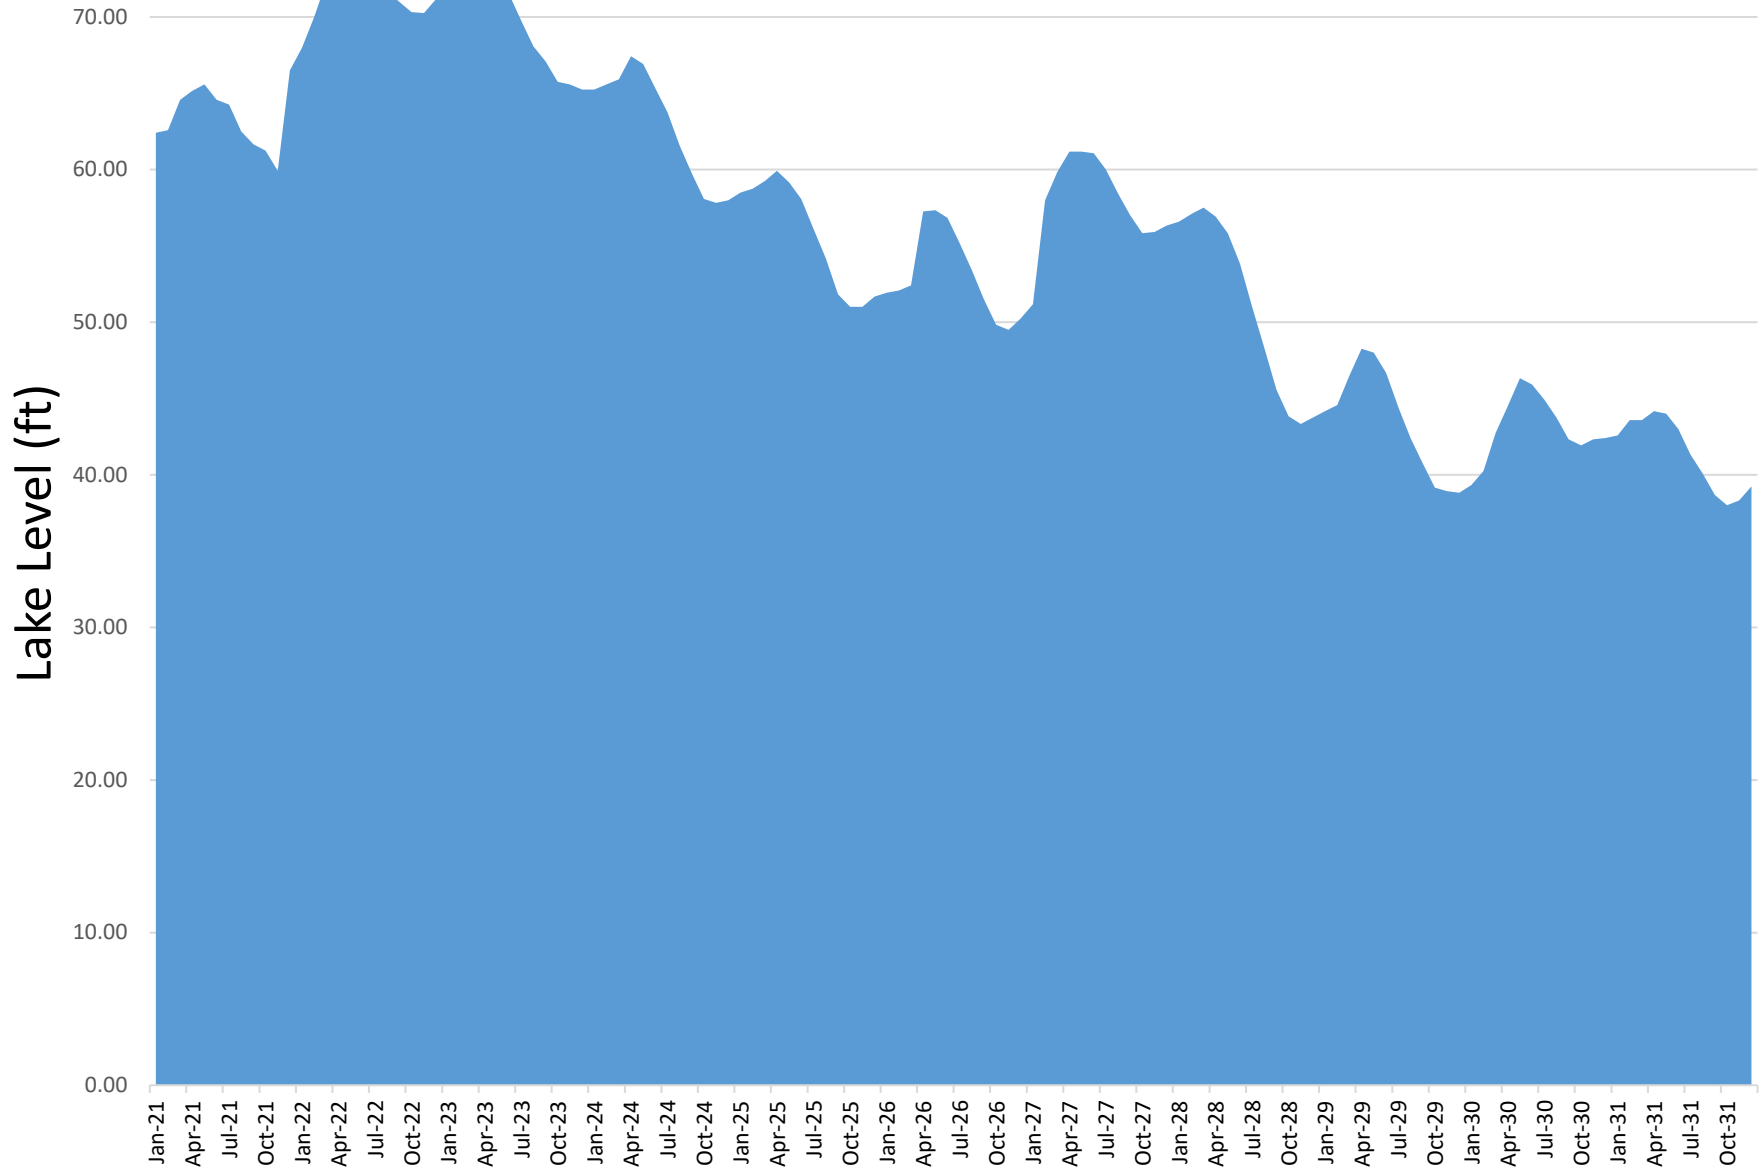

Lake Levels 1921 - 1931

Date	Lake Level (ft)	Lake Down (ft)	Date	Lake Level (ft)	Lake Down (ft)	Date	Lake Level (ft)	Lake Down (ft)
Jan-21	62.42	-9.91	Sep-24	59.75	-12.58	May-28	55.83	-16.50
Feb-21	62.58	-9.75	Oct-24	58.08	-14.25	Jun-28	53.83	-18.50
Mar-21	64.58	-7.75	Nov-24	57.83	-14.50	Jul-28	51.00	-21.33
Apr-21	65.17	-7.16	Dec-24	58.00	-14.33	Aug-28	48.33	-24.00
May-21	65.58	-6.75	Jan-25	58.50	-13.83	Sep-28	45.58	-26.75
Jun-21	64.58	-7.75	Feb-25	58.75	-13.58	Oct-28	43.83	-28.50
Jul-21	64.25	-8.08	Mar-25	59.25	-13.08	Nov-28	43.33	-29.00
Aug-21	62.50	-9.83	Apr-25	59.92	-12.41	Dec-28	43.75	-28.58
Sep-21	61.67	-10.66	May-25	59.17	-13.16	Jan-29	44.17	-28.16
Oct-21	61.25	-11.08	Jun-25	58.08	-14.25	Feb-29	44.58	-27.75
Nov-21	59.92	-12.41	Jul-25	56.08	-16.25	Mar-29	46.50	-25.83
Dec-21	66.50	-5.83	Aug-25	54.17	-18.16	Apr-29	48.25	-24.08
Jan-22	68.00	-4.33	Sep-25	51.83	-20.50	May-29	48.00	-24.33
Feb-22	70.00	-2.33	Oct-25	51.00	-21.33	Jun-29	46.67	-25.66
Mar-22	72.33	0.00	Nov-25	51.00	-21.33	Jul-29	44.42	-27.91
Apr-22	72.33	0.00	Dec-25	51.67	-20.66	Aug-29	42.42	-29.91
May-22	72.08	-0.25	Jan-26	51.92	-20.41	Sep-29	40.75	-31.58
Jun-22	72.08	-0.25	Feb-26	52.08	-20.25	Oct-29	39.17	-33.16
Jul-22	72.00	-0.33	Mar-26	52.42	-19.91	Nov-29	38.92	-33.41
Aug-22	71.67	-0.66	Apr-26	57.25	-15.08	Dec-29	38.83	-33.50
Sep-22	71.00	-1.33	May-26	57.33	-15.00	Jan-30	39.33	-33.00
Oct-22	70.33	-2.00	Jun-26	56.83	-15.50	Feb-30	40.25	-32.08
Nov-22	70.25	-2.08	Jul-26	55.17	-17.16	Mar-30	42.75	-29.58
Dec-22	71.17	-1.16	Aug-26	53.42	-18.91	Apr-30	44.50	-27.83
Jan-23	71.50	-0.83	Sep-26	51.50	-20.83	May-30	46.33	-26.00
Feb-23	71.67	-0.66	Oct-26	49.83	-22.50	Jun-30	45.92	-26.41
Mar-23	71.92	-0.41	Nov-26	49.50	-22.83	Jul-30	44.92	-27.41
Apr-23	72.33	0.00	Dec-26	50.25	-22.08	Aug-30	43.75	-28.58
May-23	72.00	-0.33	Jan-27	51.17	-21.16	Sep-30	42.33	-30.00
Jun-23	71.50	-0.83	Feb-27	58.00	-14.33	Oct-30	41.92	-30.41
Jul-23	69.75	-2.58	Mar-27	59.83	-12.50	Nov-30	42.33	-30.00
Aug-23	68.08	-4.25	Apr-27	61.17	-11.16	Dec-30	42.42	-29.91
Sep-23	67.08	-5.25	May-27	61.17	-11.16	Jan-31	42.58	-29.75
Oct-23	65.75	-6.58	Jun-27	61.08	-11.25	Feb-31	43.58	-28.75
Nov-23	65.58	-6.75	Jul-27	60.00	-12.33	Mar-31	43.58	-28.75
Dec-23	65.25	-7.08	Aug-27	58.42	-13.91	Apr-31	44.17	-28.16
Jan-24	65.25	-7.08	Sep-27	57.00	-15.33	May-31	44.00	-28.33
Feb-24	65.58	-6.75	Oct-27	55.83	-16.50	Jun-31	43.00	-29.33
Mar-24	65.92	-6.41	Nov-27	55.92	-16.41	Jul-31	41.33	-31.00
Apr-24	67.42	-4.91	Dec-27	56.33	-16.00	Aug-31	40.08	-32.25
May-24	66.92	-5.41	Jan-28	56.58	-15.75	Sep-31	38.67	-33.66
Jun-24	65.33	-7.00	Feb-28	57.08	-15.25	Oct-31	38.00	-34.33
Jul-24	63.75	-8.58	Mar-28	57.50	-14.83	Nov-31	38.33	-34.00
Aug-24	61.58	-10.75	Apr-28	56.92	-15.41	Dec-31	39.25	-33.08

Lake Level 1921 - 1931

Full Lake