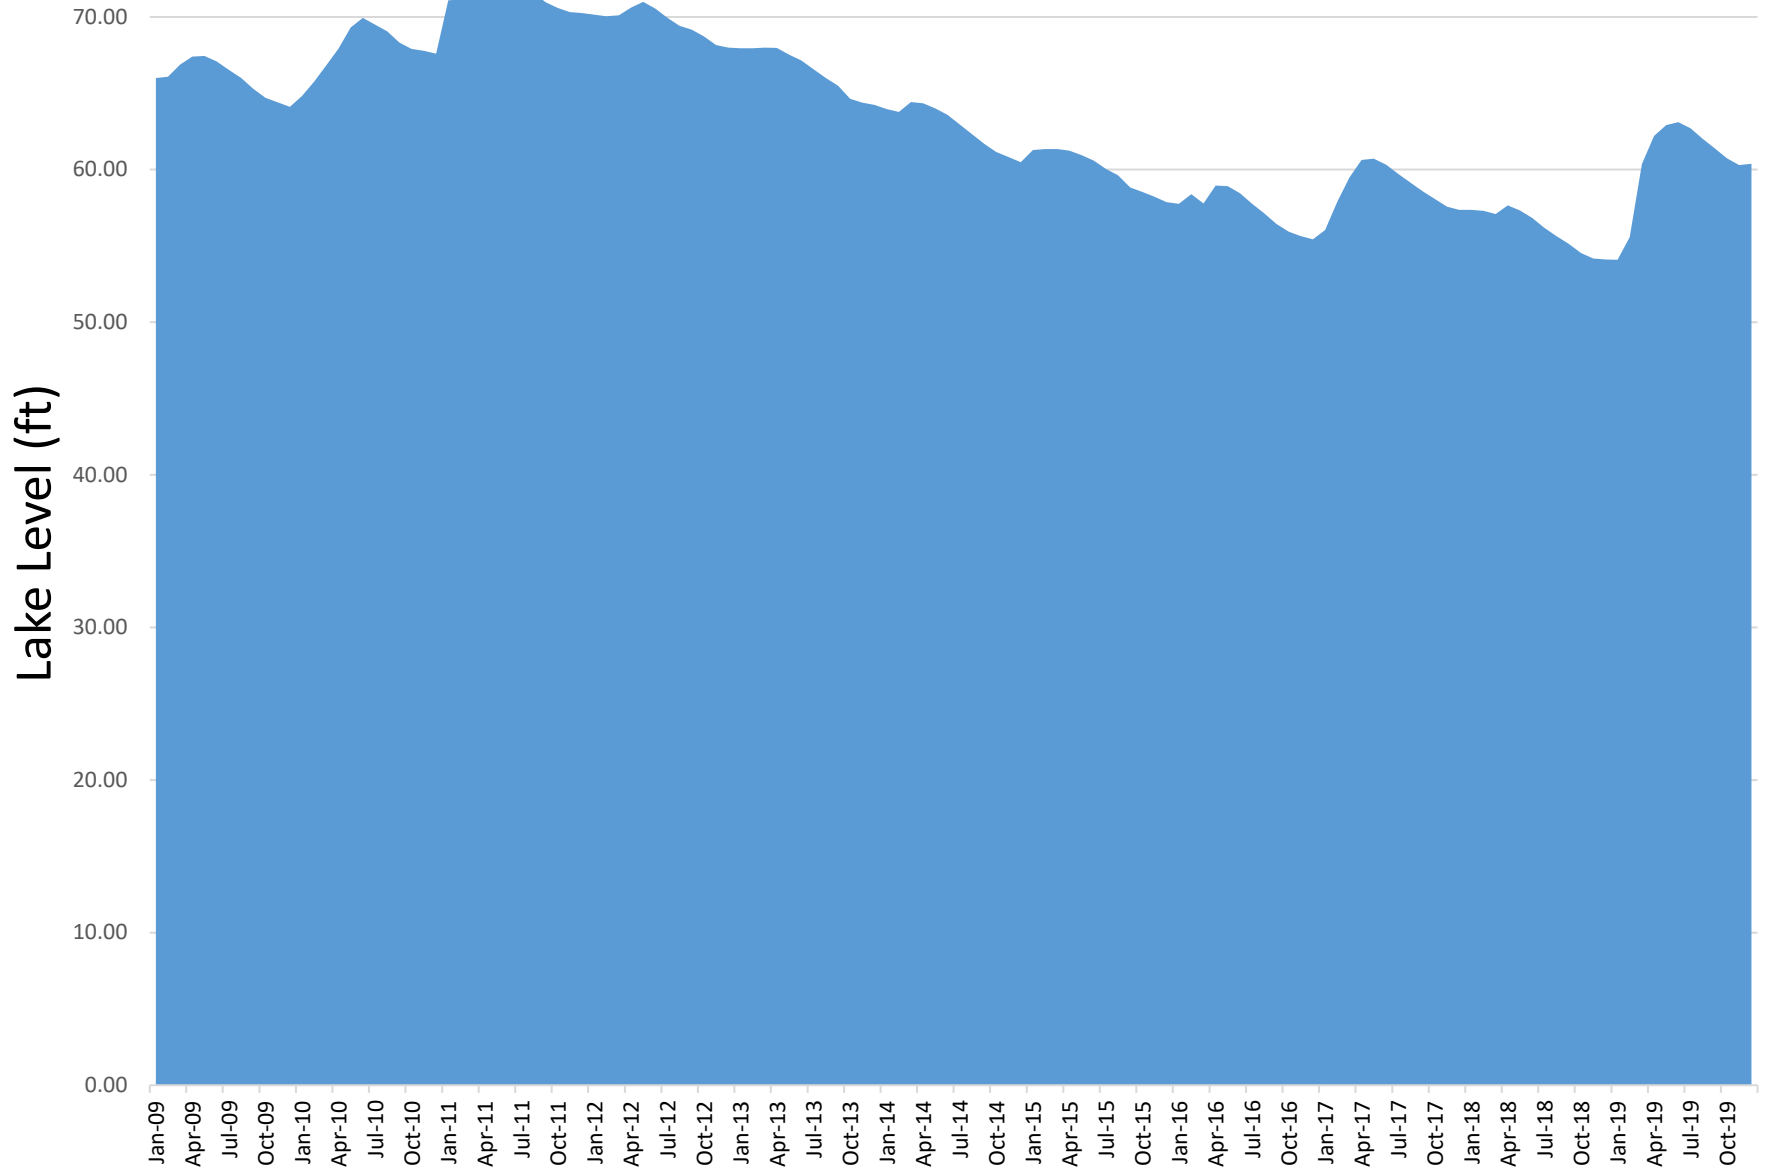

Lake Levels 2009 - 2019

Date	Lake Level (ft)	Lake Down (ft)	Date	Lake Level (ft)	Lake Down (ft)	Date	Lake Level (ft)	Lake Down (ft)
Jan-09	66.01	-6.32	Sep-12	69.17	-3.16	May-16	58.91	-13.42
Feb-09	66.08	-6.25	Oct-12	68.72	-3.61	Jun-16	58.45	-13.88
Mar-09	66.88	-5.45	Nov-12	68.17	-4.16	Jul-16	57.76	-14.57
Apr-09	67.40	-4.93	Dec-12	68.00	-4.33	Aug-16	57.13	-15.2
May-09	67.44	-4.89	Jan-13	67.94	-4.39	Sep-16	56.44	-15.89
Jun-09	67.09	-5.24	Feb-13	67.95	-4.38	Oct-16	55.94	-16.39
Jul-09	66.53	-5.8	Mar-13	67.99	-4.34	Nov-16	55.65	-16.68
Aug-09	66.01	-6.32	Apr-13	67.98	-4.35	Dec-16	55.44	-16.89
Sep-09	65.28	-7.05	May-13	67.54	-4.79	Jan-17	56.03	-16.3
Oct-09	64.71	-7.62	Jun-13	67.15	-5.18	Feb-17	57.89	-14.44
Nov-09	64.41	-7.92	Jul-13	66.56	-5.77	Mar-17	59.47	-12.86
Dec-09	64.12	-8.21	Aug-13	66.01	-6.32	Apr-17	60.63	-11.7
Jan-10	64.82	-7.51	Sep-13	65.50	-6.83	May-17	60.72	-11.61
Feb-10	65.76	-6.57	Oct-13	64.63	-7.7	Jun-17	60.32	-12.01
Mar-10	66.83	-5.5	Nov-13	64.39	-7.94	Jul-17	59.70	-12.63
Apr-10	67.92	-4.41	Dec-13	64.24	-8.09	Aug-17	59.15	-13.18
May-10	69.31	-3.02	Jan-14	63.96	-8.37	Sep-17	58.57	-13.76
Jun-10	69.94	-2.39	Feb-14	63.77	-8.56	Oct-17	58.08	-14.25
Jul-10	69.51	-2.82	Mar-14	64.42	-7.91	Nov-17	57.57	-14.76
Aug-10	69.07	-3.26	Apr-14	64.34	-7.99	Dec-17	57.36	-14.97
Sep-10	68.32	-4.01	May-14	64.01	-8.32	Jan-18	57.37	-14.96
Oct-10	67.90	-4.43	Jun-14	63.59	-8.74	Feb-18	57.29	-15.04
Nov-10	67.79	-4.54	Jul-14	62.96	-9.37	Mar-18	57.09	-15.24
Dec-10	67.60	-4.73	Aug-14	62.34	-9.99	Apr-18	57.65	-14.68
Jan-11	71.10	-1.23	Sep-14	61.70	-10.63	May-18	57.31	-15.02
Feb-11	71.14	-1.19	Oct-14	61.16	-11.17	Jun-18	56.83	-15.5
Mar-11	71.61	-0.72	Nov-14	60.83	-11.5	Jul-18	56.19	-16.14
Apr-11	72.15	-0.18	Dec-14	60.49	-11.84	Aug-18	55.65	-16.68
May-11	72.36	0.03	Jan-15	61.29	-11.04	Sep-18	55.13	-17.2
Jun-11	72.20	-0.13	Feb-15	61.34	-10.99	Oct-18	54.52	-17.81
Jul-11	71.86	-0.47	Mar-15	61.35	-10.98	Nov-18	54.17	-18.16
Aug-11	71.60	-0.73	Apr-15	61.24	-11.09	Dec-18	54.11	-18.22
Sep-11	70.98	-1.35	May-15	60.94	-11.39	Jan-19	54.09	-18.24
Oct-11	70.59	-1.74	Jun-15	60.60	-11.73	Feb-19	55.57	-16.76
Nov-11	70.33	-2	Jul-15	60.05	-12.28	Mar-19	60.36	-11.97
Dec-11	70.25	-2.08	Aug-15	59.63	-12.7	Apr-19	62.21	-10.12
Jan-12	70.15	-2.18	Sep-15	58.82	-13.51	May-19	62.91	-9.42
Feb-12	70.05	-2.28	Oct-15	58.53	-13.8	Jun-19	63.10	-9.23
Mar-12	70.12	-2.21	Nov-15	58.23	-14.1	Jul-19	62.71	-9.62
Apr-12	70.62	-1.71	Dec-15	57.87	-14.46	Aug-19	62.02	-10.31
May-12	70.99	-1.34	Jan-16	57.75	-14.58	Sep-19	61.39	-10.94
Jun-12	70.54	-1.79	Feb-16	58.39	-13.94	Oct-19	60.73	-11.6
Jul-12	69.95	-2.38	Mar-16	57.78	-14.55	Nov-19	60.30	-12.03
Aug-12	69.42	-2.91	Apr-16	58.96	-13.37	Dec-19	60.39	-11.94

Lake Level 2009 - 2019

Full Lake