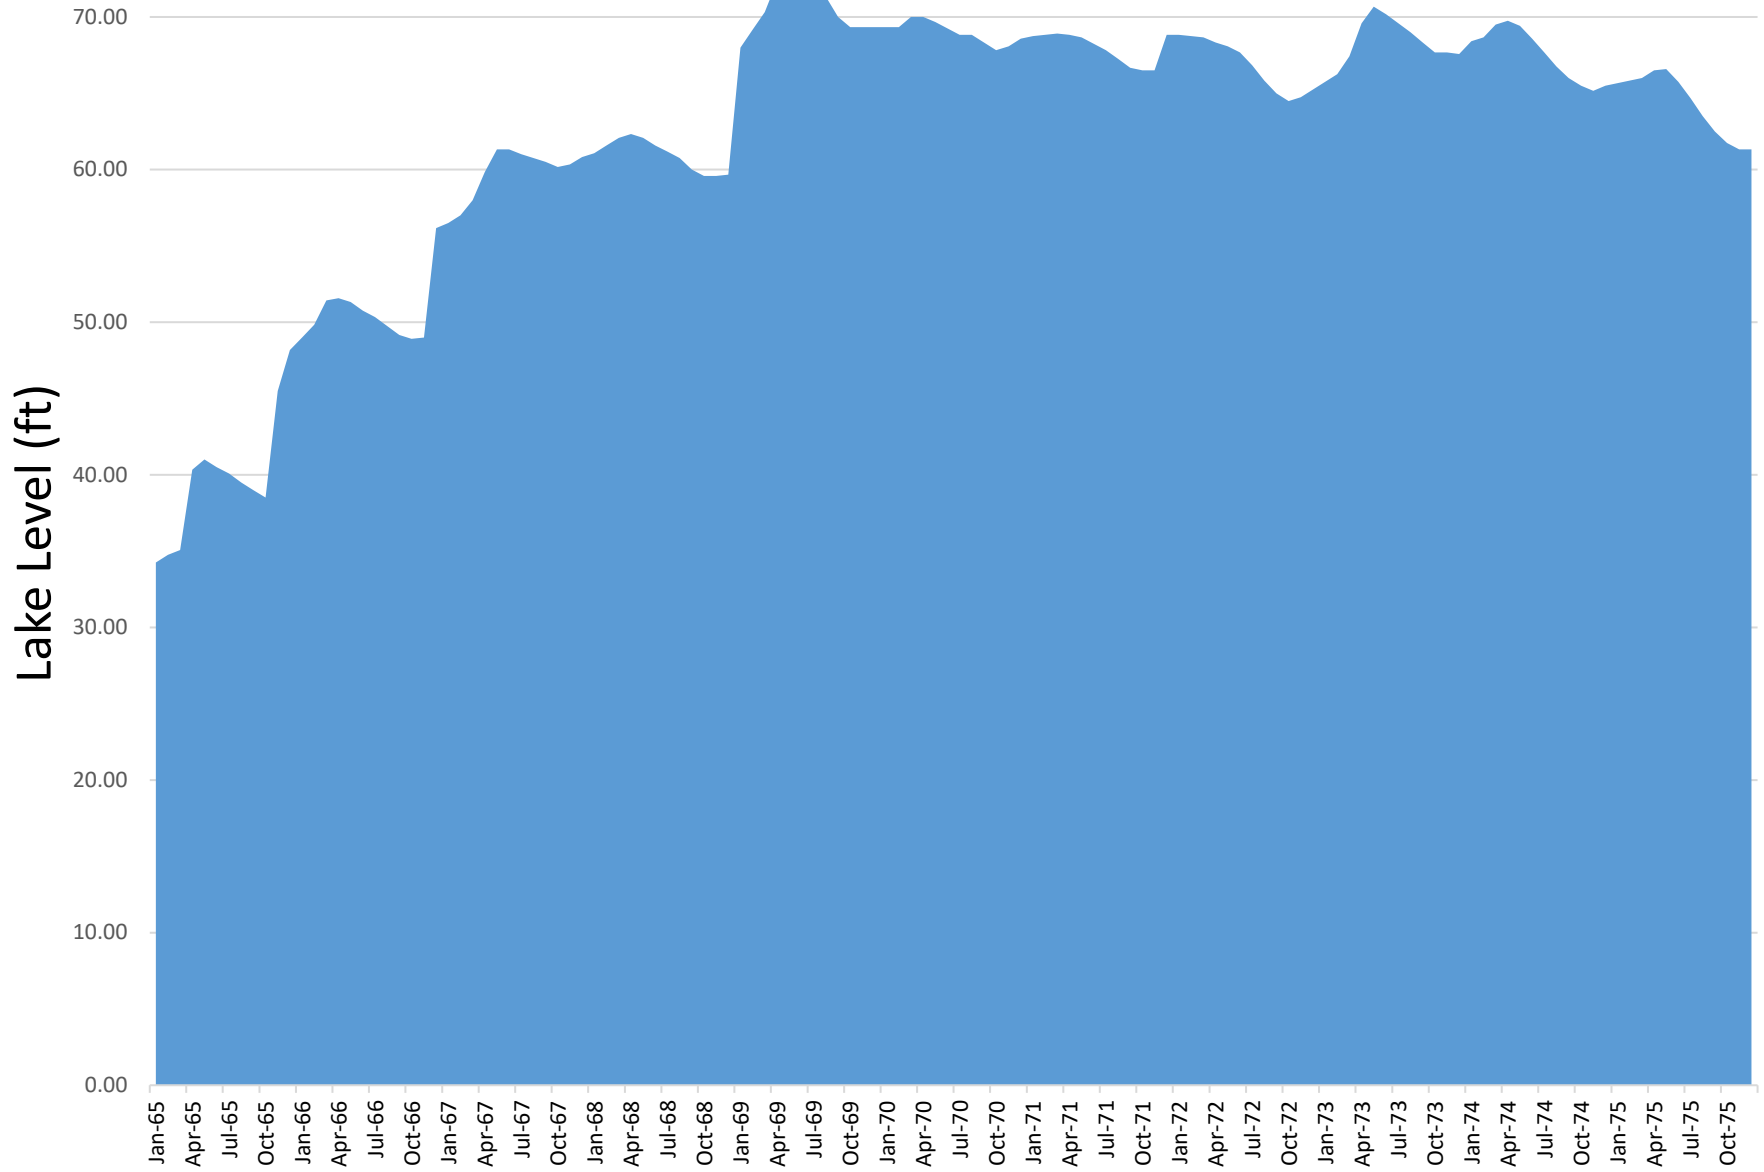

Lake Levels 1965 - 1975

Date	Lake Level (ft)	Lake Down (ft)	Date	Lake Level (ft)	Lake Down (ft)	Date	Lake Level (ft)	Lake Down (ft)
Jan-65	34.25	-38.08	Sep-68	60.00	-12.33	May-72	68.08	-4.25
Feb-65	34.75	-37.58	Oct-68	59.58	-12.75	Jun-72	67.67	-4.66
Mar-65	35.08	-37.25	Nov-68	59.58	-12.75	Jul-72	66.83	-5.50
Apr-65	40.33	-32.00	Dec-68	59.67	-12.66	Aug-72	65.83	-6.50
May-65	41.00	-31.33	Jan-69	68.00	-4.33	Sep-72	65.00	-7.33
Jun-65	40.50	-31.83	Feb-69	69.17	-3.16	Oct-72	64.50	-7.83
Jul-65	40.08	-32.25	Mar-69	70.33	-2.00	Nov-72	64.75	-7.58
Aug-65	39.50	-32.83	Apr-69	72.33	0.00	Dec-72	65.25	-7.08
Sep-65	39.00	-33.33	May-69	72.33	0.00	Jan-73	65.75	-6.58
Oct-65	38.50	-33.83	Jun-69	72.25	-0.08	Feb-73	66.25	-6.08
Nov-65	45.50	-26.83	Jul-69	72.25	-0.08	Mar-73	67.42	-4.91
Dec-65	48.17	-24.16	Aug-69	71.33	-1.00	Apr-73	69.58	-2.75
Jan-66	49.00	-23.33	Sep-69	70.00	-2.33	May-73	70.67	-1.66
Feb-66	49.83	-22.50	Oct-69	69.33	-3.00	Jun-73	70.17	-2.16
Mar-66	51.42	-20.91	Nov-69	69.33	-3.00	Jul-73	69.58	-2.75
Apr-66	51.58	-20.75	Dec-69	69.33	-3.00	Aug-73	69.00	-3.33
May-66	51.33	-21.00	Jan-70	69.33	-3.00	Sep-73	68.33	-4.00
Jun-66	50.75	-21.58	Feb-70	69.33	-3.00	Oct-73	67.67	-4.66
Jul-66	50.33	-22.00	Mar-70	70.00	-2.33	Nov-73	67.67	-4.66
Aug-66	49.75	-22.58	Apr-70	70.00	-2.33	Dec-73	67.58	-4.75
Sep-66	49.17	-23.16	May-70	69.67	-2.66	Jan-74	68.42	-3.91
Oct-66	48.92	-23.41	Jun-70	69.25	-3.08	Feb-74	68.67	-3.66
Nov-66	49.00	-23.33	Jul-70	68.83	-3.50	Mar-74	69.50	-2.83
Dec-66	56.17	-16.16	Aug-70	68.83	-3.50	Apr-74	69.75	-2.58
Jan-67	56.50	-15.83	Sep-70	68.33	-4.00	May-74	69.42	-2.91
Feb-67	57.00	-15.33	Oct-70	67.83	-4.50	Jun-74	68.58	-3.75
Mar-67	58.00	-14.33	Nov-70	68.08	-4.25	Jul-74	67.67	-4.66
Apr-67	59.83	-12.50	Dec-70	68.58	-3.75	Aug-74	66.75	-5.58
May-67	61.33	-11.00	Jan-71	68.75	-3.58	Sep-74	66.00	-6.33
Jun-67	61.33	-11.00	Feb-71	68.83	-3.50	Oct-74	65.50	-6.83
Jul-67	61.00	-11.33	Mar-71	68.92	-3.41	Nov-74	65.17	-7.16
Aug-67	60.75	-11.58	Apr-71	68.83	-3.50	Dec-74	65.50	-6.83
Sep-67	60.50	-11.83	May-71	68.67	-3.66	Jan-75	65.67	-6.66
Oct-67	60.17	-12.16	Jun-71	68.25	-4.08	Feb-75	65.83	-6.50
Nov-67	60.33	-12.00	Jul-71	67.83	-4.50	Mar-75	66.00	-6.33
Dec-67	60.83	-11.50	Aug-71	67.25	-5.08	Apr-75	66.50	-5.83
Jan-68	61.08	-11.25	Sep-71	66.67	-5.66	May-75	66.58	-5.75
Feb-68	61.58	-10.75	Oct-71	66.50	-5.83	Jun-75	65.75	-6.58
Mar-68	62.08	-10.25	Nov-71	66.50	-5.83	Jul-75	64.67	-7.66
Apr-68	62.33	-10.00	Dec-71	68.83	-3.50	Aug-75	63.50	-8.83
May-68	62.08	-10.25	Jan-72	68.83	-3.50	Sep-75	62.50	-9.83
Jun-68	61.58	-10.75	Feb-72	68.75	-3.58	Oct-75	61.75	-10.58
Jul-68	61.17	-11.16	Mar-72	68.67	-3.66	Nov-75	61.33	-11.00
Aug-68	60.75	-11.58	Apr-72	68.33	-4.00	Dec-75	61.33	-11.00

Lake Level 1965 - 1975

Full Lake