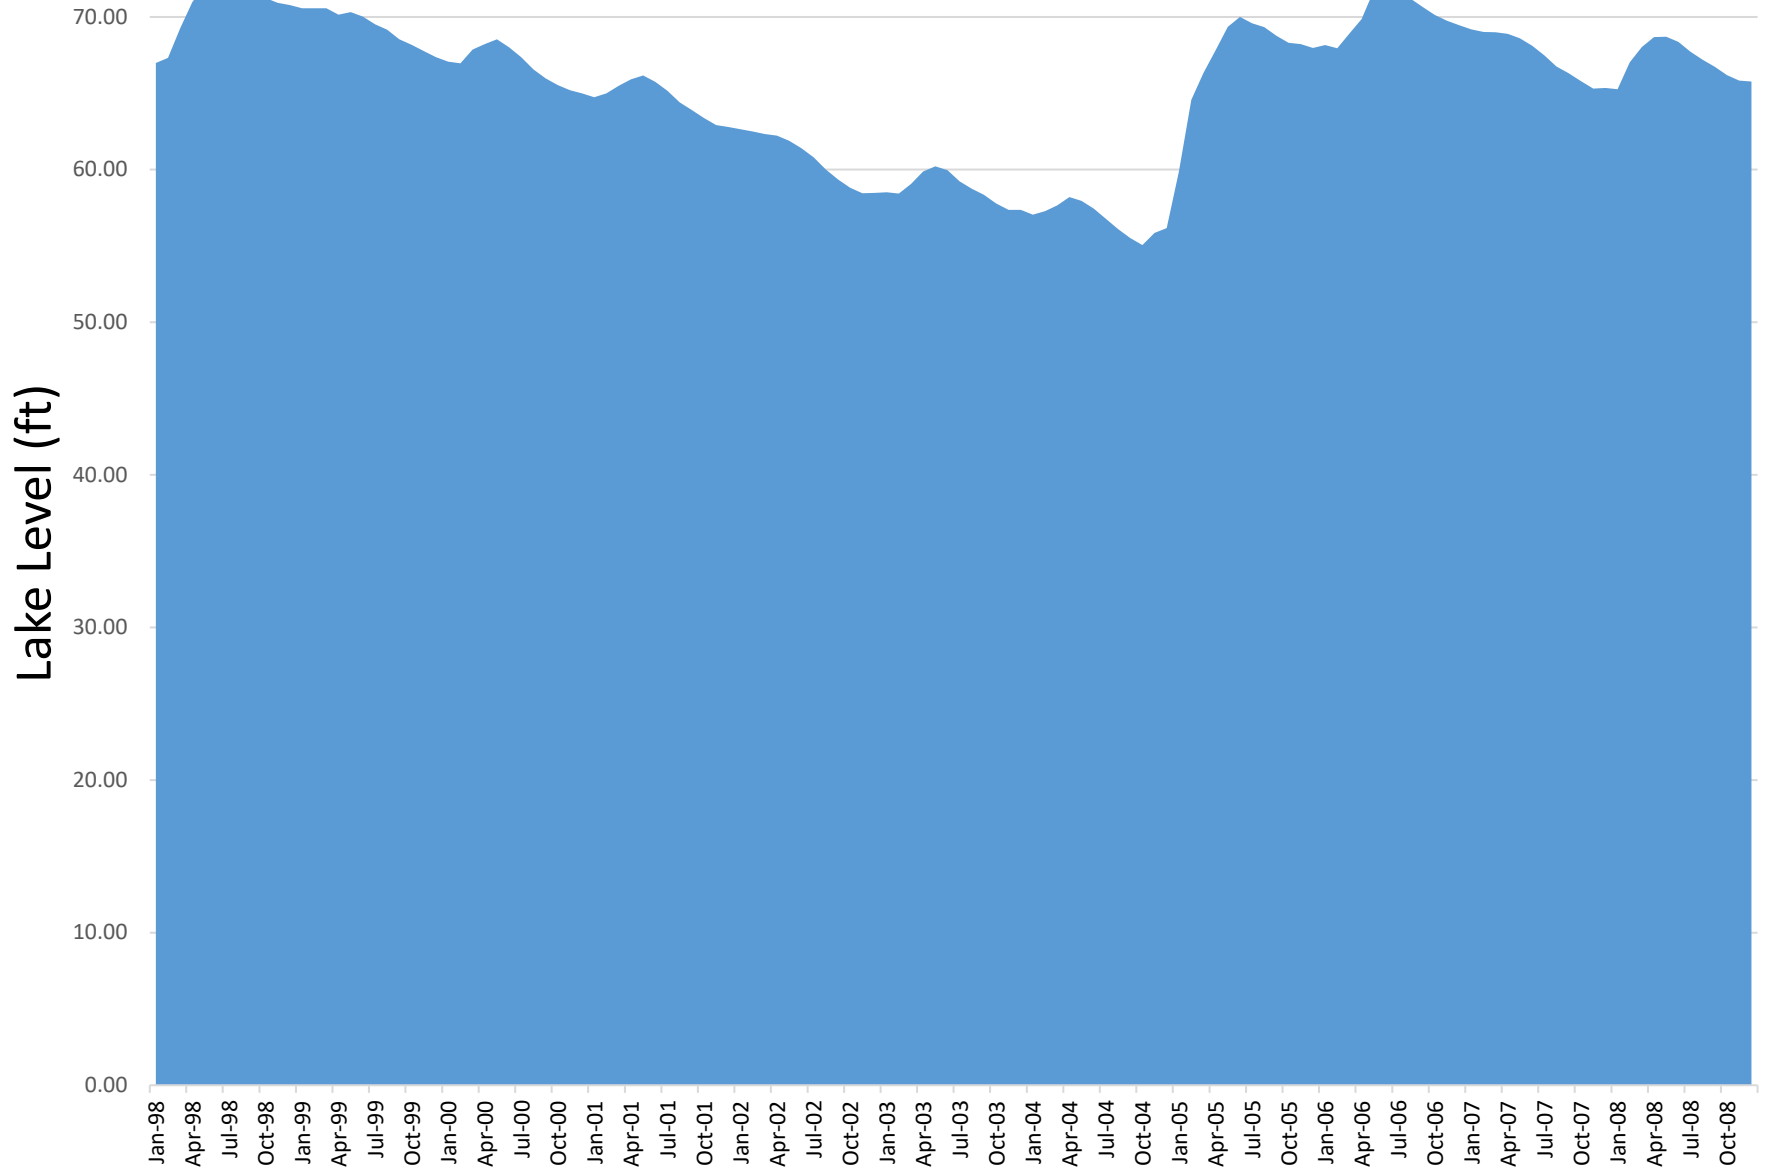

Lake Levels 1998 - 2008

Date	Lake Level (ft)	Lake Down (ft)	Date	Lake Level (ft)	Lake Down (ft)	Date	Lake Level (ft)	Lake Down (ft)
Jan-98	66.99	-5.34	Sep-01	63.91	-8.42	May-05	69.35	-2.98
Feb-98	67.32	-5.01	Oct-01	63.38	-8.95	Jun-05	70.00	-2.33
Mar-98	69.24	-3.09	Nov-01	62.91	-9.42	Jul-05	69.58	-2.75
Apr-98	70.98	-1.35	Dec-01	62.80	-9.53	Aug-05	69.33	-3
May-98	72.05	-0.28	Jan-02	62.65	-9.68	Sep-05	68.77	-3.56
Jun-98	71.89	-0.44	Feb-02	62.49	-9.84	Oct-05	68.31	-4.02
Jul-98	72.10	-0.23	Mar-02	62.33	-10	Nov-05	68.22	-4.11
Aug-98	71.81	-0.52	Apr-02	62.23	-10.1	Dec-05	67.97	-4.36
Sep-98	71.69	-0.64	May-02	61.88	-10.45	Jan-06	68.16	-4.17
Oct-98	71.25	-1.08	Jun-02	61.40	-10.93	Feb-06	67.95	-4.38
Nov-98	70.93	-1.4	Jul-02	60.80	-11.53	Mar-06	68.91	-3.42
Dec-98	70.79	-1.54	Aug-02	60.01	-12.32	Apr-06	69.86	-2.47
Jan-99	70.58	-1.75	Sep-02	59.36	-12.97	May-06	71.73	-0.6
Feb-99	70.58	-1.75	Oct-02	58.81	-13.52	Jun-06	71.82	-0.51
Mar-99	70.58	-1.75	Nov-02	58.46	-13.87	Jul-06	71.49	-0.84
Apr-99	70.15	-2.18	Dec-02	58.47	-13.86	Aug-06	71.19	-1.14
May-99	70.32	-2.01	Jan-03	58.51	-13.82	Sep-06	70.66	-1.67
Jun-99	70.02	-2.31	Feb-03	58.44	-13.89	Oct-06	70.14	-2.19
Jul-99	69.53	-2.8	Mar-03	59.05	-13.28	Nov-06	69.75	-2.58
Aug-99	69.17	-3.16	Apr-03	59.87	-12.46	Dec-06	69.45	-2.88
Sep-99	68.53	-3.8	May-03	60.21	-12.12	Jan-07	69.18	-3.15
Oct-99	68.18	-4.15	Jun-03	59.96	-12.37	Feb-07	69.02	-3.31
Nov-99	67.76	-4.57	Jul-03	59.23	-13.1	Mar-07	69.00	-3.33
Dec-99	67.37	-4.96	Aug-03	58.74	-13.59	Apr-07	68.90	-3.43
Jan-00	67.07	-5.26	Sep-03	58.35	-13.98	May-07	68.60	-3.73
Feb-00	66.96	-5.37	Oct-03	57.77	-14.56	Jun-07	68.11	-4.22
Mar-00	67.87	-4.46	Nov-03	57.37	-14.96	Jul-07	67.49	-4.84
Apr-00	68.23	-4.1	Dec-03	57.37	-14.96	Aug-07	66.75	-5.58
May-00	68.54	-3.79	Jan-04	57.04	-15.29	Sep-07	66.31	-6.02
Jun-00	68.01	-4.32	Feb-04	57.27	-15.06	Oct-07	65.80	-6.53
Jul-00	67.37	-4.96	Mar-04	57.65	-14.68	Nov-07	65.30	-7.03
Aug-00	66.57	-5.76	Apr-04	58.20	-14.13	Dec-07	65.35	-6.98
Sep-00	65.97	-6.36	May-04	57.95	-14.38	Jan-08	65.26	-7.07
Oct-00	65.54	-6.79	Jun-04	57.45	-14.88	Feb-08	67.02	-5.31
Nov-00	65.21	-7.12	Jul-04	56.77	-15.56	Mar-08	68.03	-4.3
Dec-00	64.99	-7.34	Aug-04	56.10	-16.23	Apr-08	68.69	-3.64
Jan-01	64.75	-7.58	Sep-04	55.52	-16.81	May-08	68.70	-3.63
Feb-01	65.00	-7.33	Oct-04	55.06	-17.27	Jun-08	68.38	-3.95
Mar-01	65.50	-6.83	Nov-04	55.85	-16.48	Jul-08	67.71	-4.62
Apr-01	65.92	-6.41	Dec-04	56.17	-16.16	Aug-08	67.20	-5.13
May-01	66.17	-6.16	Jan-05	59.86	-12.47	Sep-08	66.74	-5.59
Jun-01	65.75	-6.58	Feb-05	64.58	-7.75	Oct-08	66.19	-6.14
Jul-01	65.17	-7.16	Mar-05	66.34	-5.99	Nov-08	65.84	-6.49
Aug-01	64.40	-7.93	Apr-05	67.83	-4.5	Dec-08	65.76	-6.57

Lake Level 1998 - 2008

Full Lake