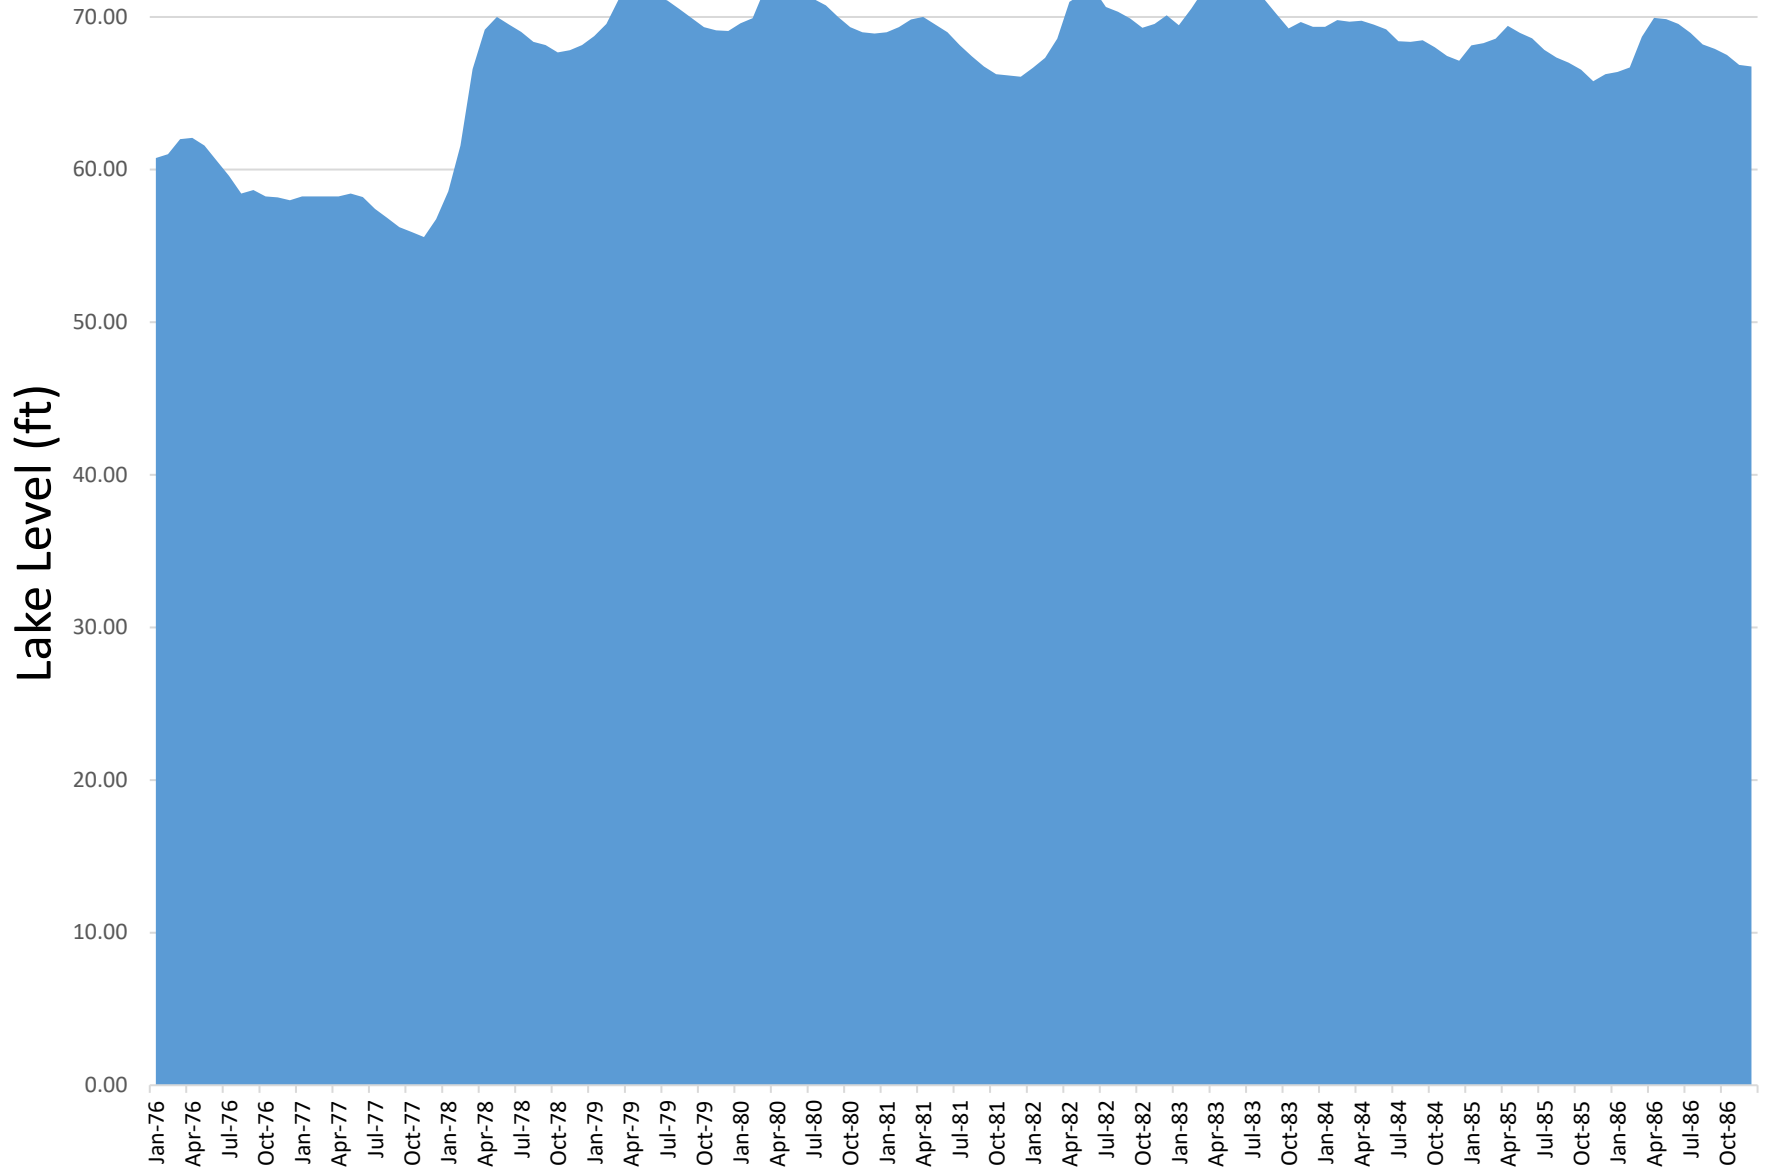

Lake Levels 1976 - 1986

Date	Lake Level (ft)	Lake Down (ft)	Date	Lake Level (ft)	Lake Down (ft)	Date	Lake Level (ft)	Lake Down (ft)
Jan-76	60.75	-11.58	Sep-79	69.92	-2.41	May-83	72.00	-0.33
Feb-76	61.00	-11.33	Oct-79	69.33	-3.00	Jun-83	71.65	-0.68
Mar-76	62.00	-10.33	Nov-79	69.12	-3.21	Jul-83	71.15	-1.18
Apr-76	62.08	-10.25	Dec-79	69.08	-3.25	Aug-83	71.15	-1.18
May-76	61.58	-10.75	Jan-80	69.58	-2.75	Sep-83	70.20	-2.13
Jun-76	60.58	-11.75	Feb-80	69.92	-2.41	Oct-83	69.25	-3.08
Jul-76	59.58	-12.75	Mar-80	71.83	-0.50	Nov-83	69.68	-2.65
Aug-76	58.42	-13.91	Apr-80	72.00	-0.33	Dec-83	69.35	-2.98
Sep-76	58.67	-13.66	May-80	71.67	-0.66	Jan-84	69.35	-2.98
Oct-76	58.25	-14.08	Jun-80	71.50	-0.83	Feb-84	69.80	-2.53
Nov-76	58.17	-14.16	Jul-80	71.17	-1.16	Mar-84	69.70	-2.63
Dec-76	58.00	-14.33	Aug-80	70.75	-1.58	Apr-84	69.75	-2.58
Jan-77	58.25	-14.08	Sep-80	70.00	-2.33	May-84	69.50	-2.83
Feb-77	58.25	-14.08	Oct-80	69.33	-3.00	Jun-84	69.19	-3.14
Mar-77	58.25	-14.08	Nov-80	69.00	-3.33	Jul-84	68.41	-3.92
Apr-77	58.25	-14.08	Dec-80	68.92	-3.41	Aug-84	68.36	-3.97
May-77	58.42	-13.91	Jan-81	69.00	-3.33	Sep-84	68.48	-3.85
Jun-77	58.19	-14.14	Feb-81	69.33	-3.00	Oct-84	68.01	-4.32
Jul-77	57.42	-14.91	Mar-81	69.83	-2.50	Nov-84	67.45	-4.88
Aug-77	56.83	-15.50	Apr-81	70.00	-2.33	Dec-84	67.14	-5.19
Sep-77	56.23	-16.10	May-81	69.50	-2.83	Jan-85	68.14	-4.19
Oct-77	55.92	-16.41	Jun-81	69.00	-3.33	Feb-85	68.28	-4.05
Nov-77	55.58	-16.75	Jul-81	68.17	-4.16	Mar-85	68.58	-3.75
Dec-77	56.75	-15.58	Aug-81	67.42	-4.91	Apr-85	69.42	-2.91
Jan-78	58.58	-13.75	Sep-81	66.75	-5.58	May-85	68.95	-3.38
Feb-78	61.58	-10.75	Oct-81	66.25	-6.08	Jun-85	68.61	-3.72
Mar-78	66.58	-5.75	Nov-81	66.17	-6.16	Jul-85	67.84	-4.49
Apr-78	69.17	-3.16	Dec-81	66.08	-6.25	Aug-85	67.35	-4.98
May-78	70.00	-2.33	Jan-82	66.67	-5.66	Sep-85	67.00	-5.33
Jun-78	69.50	-2.83	Feb-82	67.33	-5.00	Oct-85	66.55	-5.78
Jul-78	69.02	-3.31	Mar-82	68.58	-3.75	Nov-85	65.80	-6.53
Aug-78	68.38	-3.95	Apr-82	71.00	-1.33	Dec-85	66.25	-6.08
Sep-78	68.17	-4.16	May-82	71.50	-0.83	Jan-86	66.40	-5.93
Oct-78	67.67	-4.66	Jun-82	71.83	-0.50	Feb-86	66.70	-5.63
Nov-78	67.83	-4.50	Jul-82	70.65	-1.68	Mar-86	68.70	-3.63
Dec-78	68.17	-4.16	Aug-82	70.35	-1.98	Apr-86	69.95	-2.38
Jan-79	68.75	-3.58	Sep-82	69.90	-2.43	May-86	69.85	-2.48
Feb-79	69.54	-2.79	Oct-82	69.30	-3.03	Jun-86	69.55	-2.78
Mar-79	71.17	-1.16	Nov-82	69.55	-2.78	Jul-86	68.95	-3.38
Apr-79	71.96	-0.37	Dec-82	70.10	-2.23	Aug-86	68.20	-4.13
May-79	71.92	-0.41	Jan-83	69.45	-2.88	Sep-86	67.90	-4.43
Jun-79	71.42	-0.91	Feb-83	70.55	-1.78	Oct-86	67.50	-4.83
Jul-79	71.08	-1.25	Mar-83	71.75	-0.58	Nov-86	66.85	-5.48
Aug-79	70.50	-1.83	Apr-83	72.30	-0.03	Dec-86	66.75	-5.58

Lake Level 1976 - 1986

Full Lake