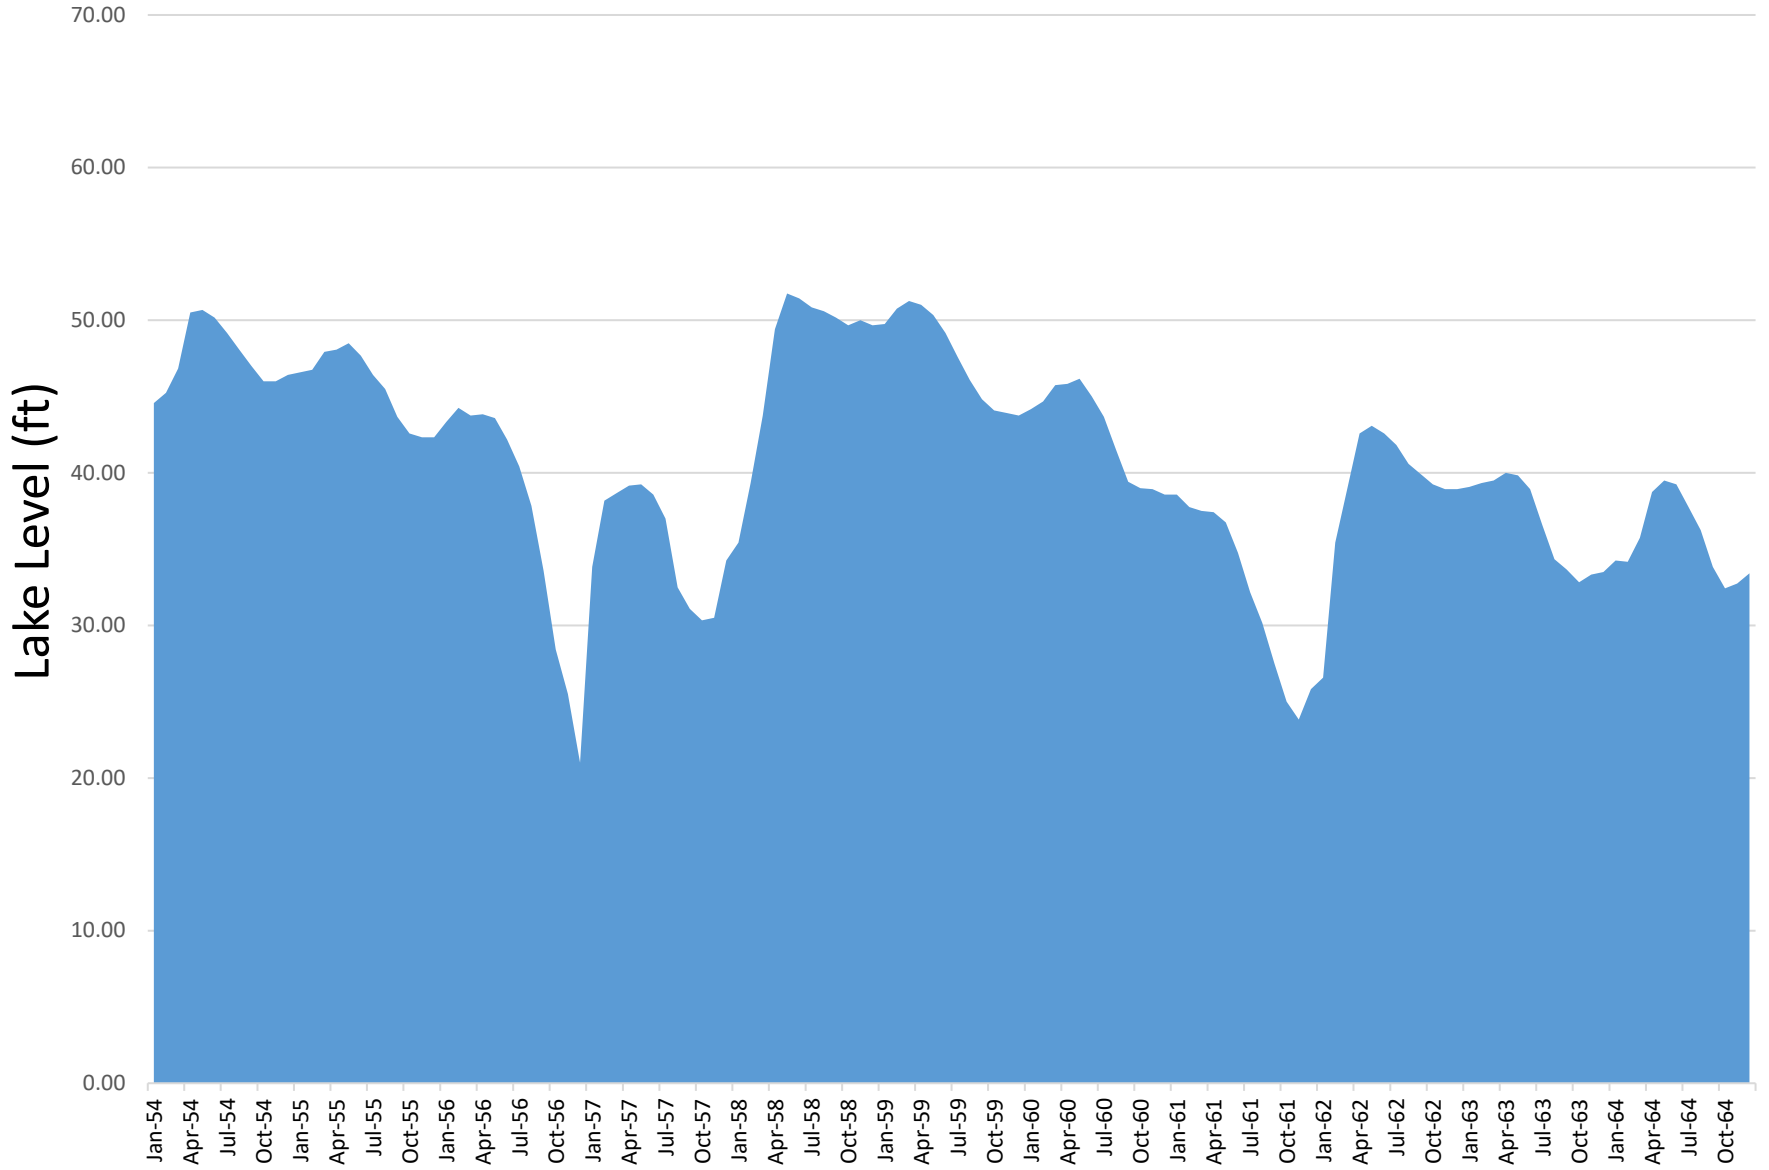

Lake Levels 1954 - 1964

Date	Lake Level (ft)	Lake Down (ft)	Date	Lake Level (ft)	Lake Down (ft)	Date	Lake Level (ft)	Lake Down (ft)
Jan-54	44.58	-27.75	Sep-57	31.08	-41.25	May-61	36.75	-35.58
Feb-54	45.25	-27.08	Oct-57	30.33	-42.00	Jun-61	34.75	-37.58
Mar-54	46.83	-25.50	Nov-57	30.50	-41.83	Jul-61	32.17	-40.16
Apr-54	50.50	-21.83	Dec-57	34.25	-38.08	Aug-61	30.17	-42.16
May-54	50.67	-21.66	Jan-58	35.42	-36.91	Sep-61	27.50	-44.83
Jun-54	50.17	-22.16	Feb-58	39.33	-33.00	Oct-61	25.00	-47.33
Jul-54	49.17	-23.16	Mar-58	43.75	-28.58	Nov-61	23.83	-48.50
Aug-54	48.08	-24.25	Apr-58	49.42	-22.91	Dec-61	25.83	-46.50
Sep-54	47.00	-25.33	May-58	51.75	-20.58	Jan-62	26.58	-45.75
Oct-54	46.00	-26.33	Jun-58	51.42	-20.91	Feb-62	35.42	-36.91
Nov-54	46.00	-26.33	Jul-58	50.83	-21.50	Mar-62	39.00	-33.33
Dec-54	46.42	-25.91	Aug-58	50.58	-21.75	Apr-62	42.58	-29.75
Jan-55	46.58	-25.75	Sep-58	50.17	-22.16	May-62	43.08	-29.25
Feb-55	46.75	-25.58	Oct-58	49.67	-22.66	Jun-62	42.58	-29.75
Mar-55	47.92	-24.41	Nov-58	50.00	-22.33	Jul-62	41.83	-30.50
Apr-55	48.08	-24.25	Dec-58	49.67	-22.66	Aug-62	40.58	-31.75
May-55	48.50	-23.83	Jan-59	49.75	-22.58	Sep-62	39.92	-32.41
Jun-55	47.67	-24.66	Feb-59	50.75	-21.58	Oct-62	39.25	-33.08
Jul-55	46.42	-25.91	Mar-59	51.25	-21.08	Nov-62	38.92	-33.41
Aug-55	45.50	-26.83	Apr-59	51.00	-21.33	Dec-62	38.92	-33.41
Sep-55	43.67	-28.66	May-59	50.33	-22.00	Jan-63	39.08	-33.25
Oct-55	42.58	-29.75	Jun-59	49.17	-23.16	Feb-63	39.33	-33.00
Nov-55	42.33	-30.00	Jul-59	47.58	-24.75	Mar-63	39.50	-32.83
Dec-55	42.33	-30.00	Aug-59	46.08	-26.25	Apr-63	40.00	-32.33
Jan-56	43.33	-29.00	Sep-59	44.83	-27.50	May-63	39.83	-32.50
Feb-56	44.25	-28.08	Oct-59	44.08	-28.25	Jun-63	38.92	-33.41
Mar-56	43.75	-28.58	Nov-59	43.92	-28.41	Jul-63	36.58	-35.75
Apr-56	43.83	-28.50	Dec-59	43.75	-28.58	Aug-63	34.33	-38.00
May-56	43.58	-28.75	Jan-60	44.17	-28.16	Sep-63	33.67	-38.66
Jun-56	42.17	-30.16	Feb-60	44.67	-27.66	Oct-63	32.83	-39.50
Jul-56	40.42	-31.91	Mar-60	45.75	-26.58	Nov-63	33.33	-39.00
Aug-56	37.83	-34.50	Apr-60	45.83	-26.50	Dec-63	33.50	-38.83
Sep-56	33.58	-38.75	May-60	46.17	-26.16	Jan-64	34.25	-38.08
Oct-56	28.42	-43.91	Jun-60	45.00	-27.33	Feb-64	34.17	-38.16
Nov-56	25.50	-46.83	Jul-60	43.67	-28.66	Mar-64	35.75	-36.58
Dec-56	21.00	-51.33	Aug-60	41.50	-30.83	Apr-64	38.75	-33.58
Jan-57	33.83	-38.50	Sep-60	39.42	-32.91	May-64	39.50	-32.83
Feb-57	38.17	-34.16	Oct-60	39.00	-33.33	Jun-64	39.25	-33.08
Mar-57	38.67	-33.66	Nov-60	38.92	-33.41	Jul-64	37.75	-34.58
Apr-57	39.17	-33.16	Dec-60	38.58	-33.75	Aug-64	36.25	-36.08
May-57	39.25	-33.08	Jan-61	38.58	-33.75	Sep-64	33.83	-38.50
Jun-57	38.58	-33.75	Feb-61	37.75	-34.58	Oct-64	32.42	-39.91
Jul-57	37.00	-35.33	Mar-61	37.50	-34.83	Nov-64	32.75	-39.58
Aug-57	32.50	-39.83	Apr-61	37.42	-34.91	Dec-64	33.42	-38.91

Lake Level 1954 - 1964

Full Lake