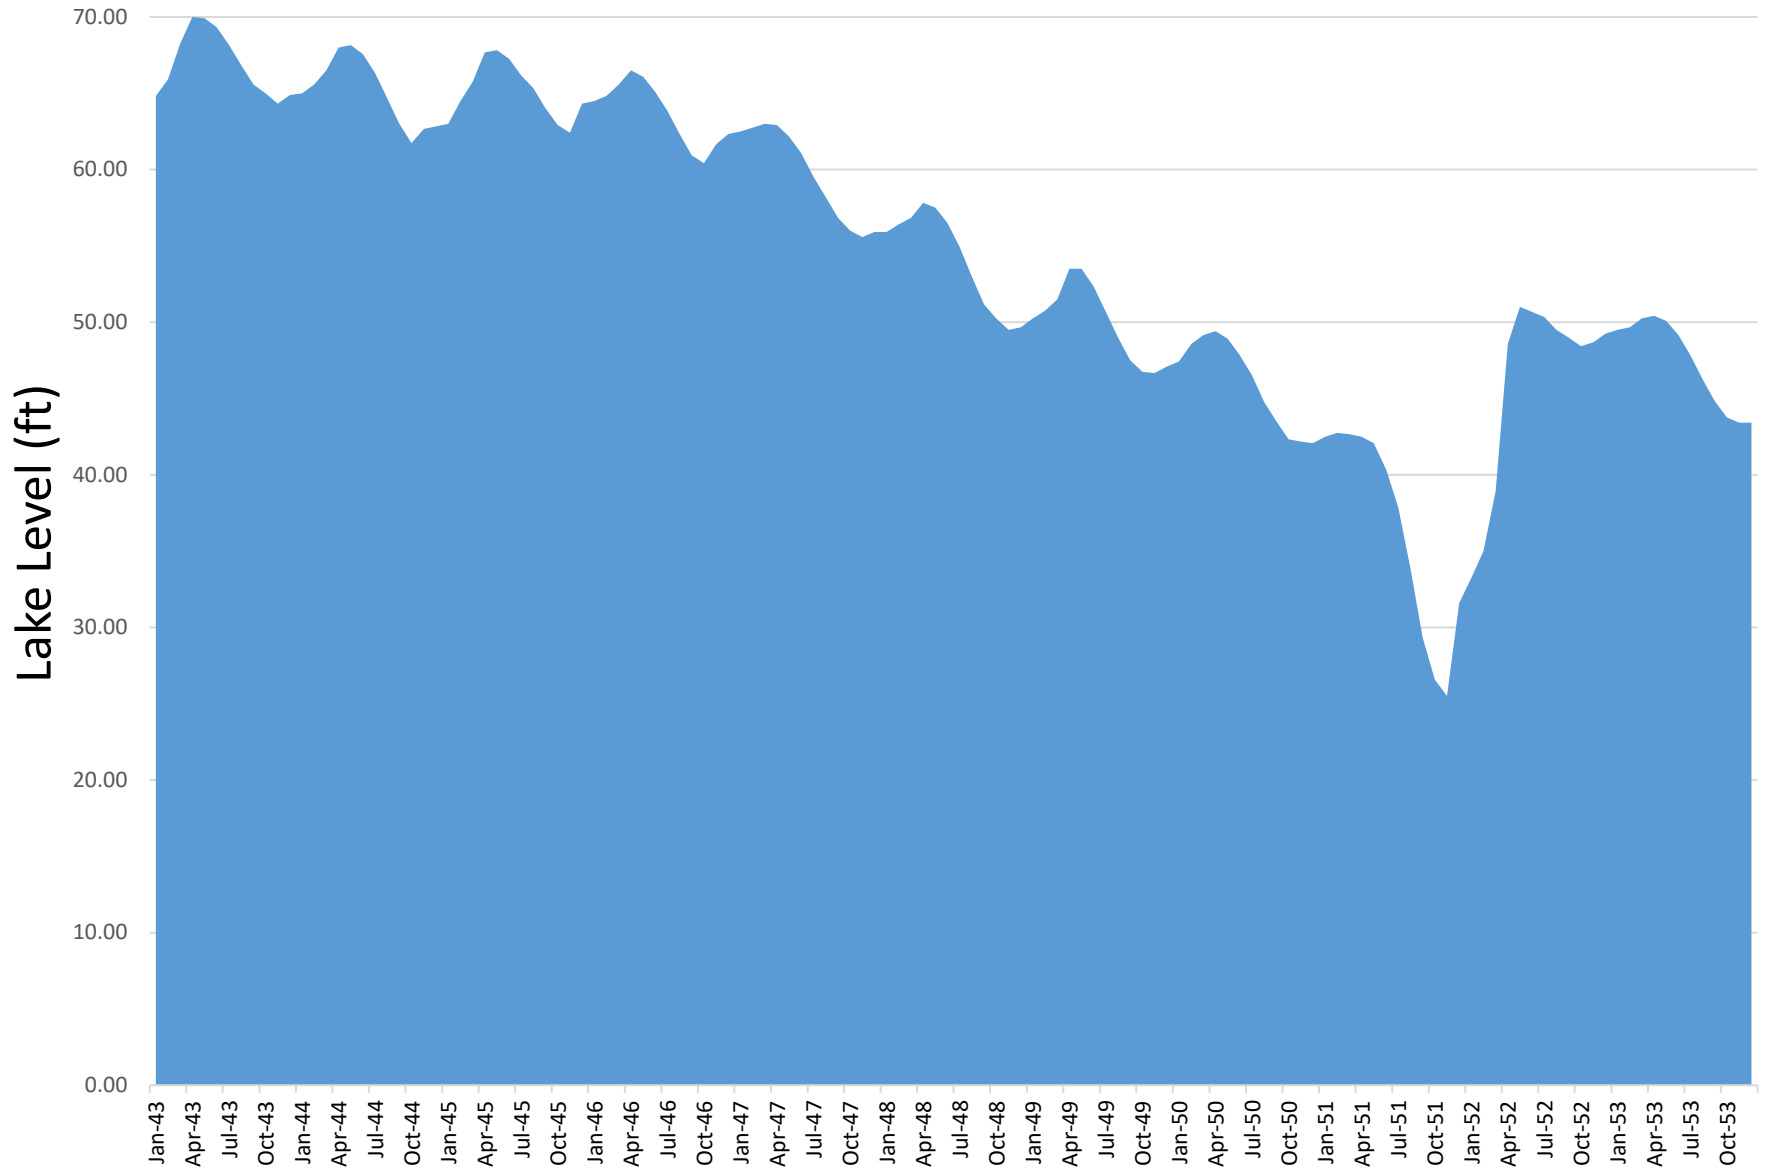

Lake Levels 1943 - 1953

Date	Lake Level (ft)	Lake Down (ft)	Date	Lake Level (ft)	Lake Down (ft)	Date	Lake Level (ft)	Lake Down (ft)
Jan-43	64.83	-7.50	Sep-46	60.92	-11.41	May-50	48.92	-23.41
Feb-43	65.92	-6.41	Oct-46	60.42	-11.91	Jun-50	47.83	-24.50
Mar-43	68.25	-4.08	Nov-46	61.67	-10.66	Jul-50	46.50	-25.83
Apr-43	70.00	-2.33	Dec-46	62.33	-10.00	Aug-50	44.75	-27.58
May-43	69.92	-2.41	Jan-47	62.50	-9.83	Sep-50	43.50	-28.83
Jun-43	69.33	-3.00	Feb-47	62.75	-9.58	Oct-50	42.33	-30.00
Jul-43	68.17	-4.16	Mar-47	63.00	-9.33	Nov-50	42.17	-30.16
Aug-43	66.83	-5.50	Apr-47	62.92	-9.41	Dec-50	42.08	-30.25
Sep-43	65.58	-6.75	May-47	62.17	-10.16	Jan-51	42.50	-29.83
Oct-43	65.00	-7.33	Jun-47	61.08	-11.25	Feb-51	42.75	-29.58
Nov-43	64.33	-8.00	Jul-47	59.50	-12.83	Mar-51	42.67	-29.66
Dec-43	64.88	-7.45	Aug-47	58.17	-14.16	Apr-51	42.50	-29.83
Jan-44	65.00	-7.33	Sep-47	56.83	-15.50	May-51	42.08	-30.25
Feb-44	65.58	-6.75	Oct-47	56.00	-16.33	Jun-51	40.33	-32.00
Mar-44	66.50	-5.83	Nov-47	55.58	-16.75	Jul-51	37.83	-34.50
Apr-44	68.00	-4.33	Dec-47	55.92	-16.41	Aug-51	33.83	-38.50
May-44	68.17	-4.16	Jan-48	55.92	-16.41	Sep-51	29.33	-43.00
Jun-44	67.58	-4.75	Feb-48	56.42	-15.91	Oct-51	26.58	-45.75
Jul-44	66.33	-6.00	Mar-48	56.83	-15.50	Nov-51	25.50	-46.83
Aug-44	64.67	-7.66	Apr-48	57.83	-14.50	Dec-51	31.58	-40.75
Sep-44	63.00	-9.33	May-48	57.50	-14.83	Jan-52	33.25	-39.08
Oct-44	61.75	-10.58	Jun-48	56.50	-15.83	Feb-52	35.00	-37.33
Nov-44	62.67	-9.66	Jul-48	54.92	-17.41	Mar-52	38.92	-33.41
Dec-44	62.83	-9.50	Aug-48	53.00	-19.33	Apr-52	48.58	-23.75
Jan-45	63.00	-9.33	Sep-48	51.17	-21.16	May-52	51.00	-21.33
Feb-45	64.50	-7.83	Oct-48	50.25	-22.08	Jun-52	50.67	-21.66
Mar-45	65.75	-6.58	Nov-48	49.50	-22.83	Jul-52	50.33	-22.00
Apr-45	67.67	-4.66	Dec-48	49.67	-22.66	Aug-52	49.50	-22.83
May-45	67.83	-4.50	Jan-49	50.25	-22.08	Sep-52	49.00	-23.33
Jun-45	67.25	-5.08	Feb-49	50.75	-21.58	Oct-52	48.42	-23.91
Jul-45	66.17	-6.16	Mar-49	51.50	-20.83	Nov-52	48.67	-23.66
Aug-45	65.33	-7.00	Apr-49	53.50	-18.83	Dec-52	49.25	-23.08
Sep-45	64.00	-8.33	May-49	53.50	-18.83	Jan-53	49.50	-22.83
Oct-45	62.92	-9.41	Jun-49	52.33	-20.00	Feb-53	49.67	-22.66
Nov-45	62.42	-9.91	Jul-49	50.67	-21.66	Mar-53	50.25	-22.08
Dec-45	64.33	-8.00	Aug-49	49.00	-23.33	Apr-53	50.42	-21.91
Jan-46	64.50	-7.83	Sep-49	47.50	-24.83	May-53	50.08	-22.25
Feb-46	64.83	-7.50	Oct-49	46.75	-25.58	Jun-53	49.17	-23.16
Mar-46	65.58	-6.75	Nov-49	46.67	-25.66	Jul-53	47.83	-24.50
Apr-46	66.50	-5.83	Dec-49	47.08	-25.25	Aug-53	46.25	-26.08
May-46	66.08	-6.25	Jan-50	47.42	-24.91	Sep-53	44.83	-27.50
Jun-46	65.08	-7.25	Feb-50	48.58	-23.75	Oct-53	43.75	-28.58
Jul-46	63.83	-8.50	Mar-50	49.17	-23.16	Nov-53	43.42	-28.91
Aug-46	62.33	-10.00	Apr-50	49.42	-22.91	Dec-53	43.42	-28.91

Lake Level 1943 - 1953

Full Lake