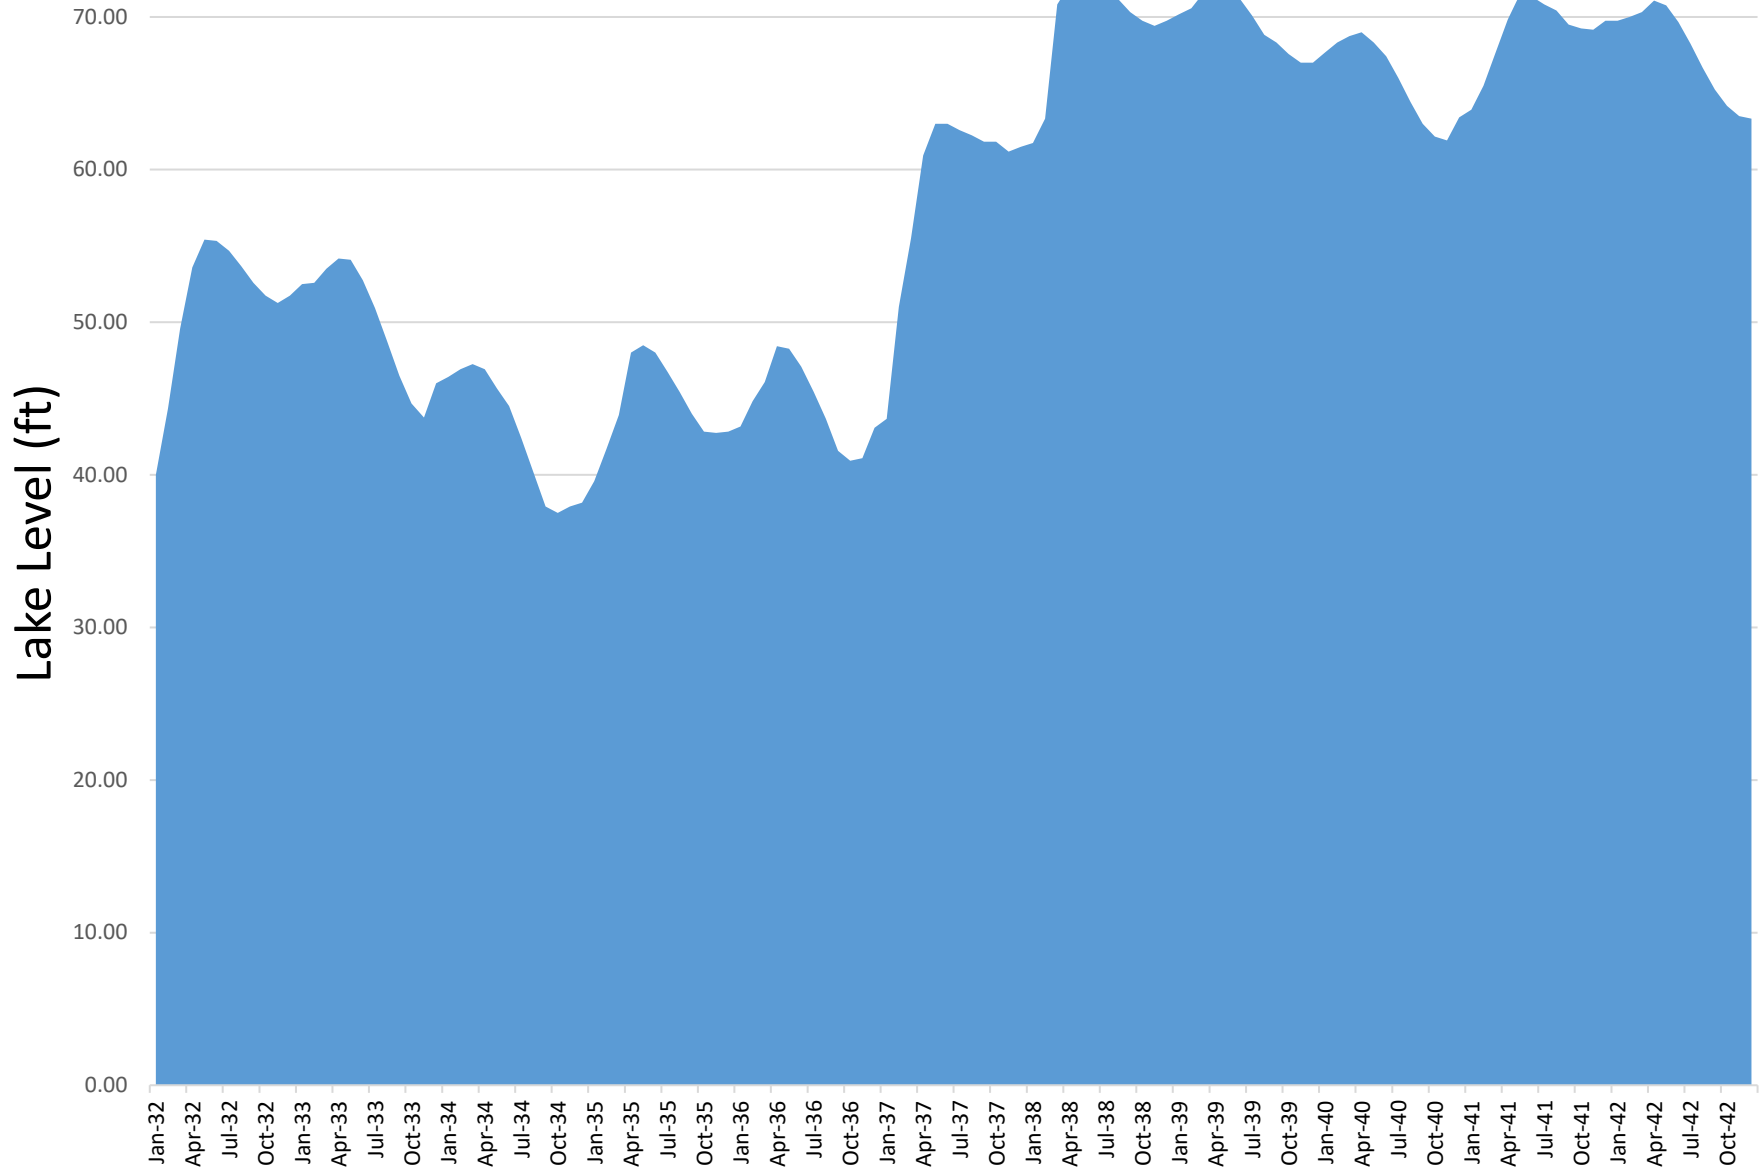

Lake Levels 1932 - 1942

Date	Lake Level (ft)	Lake Down (ft)	Date	Lake Level (ft)	Lake Down (ft)	Date	Lake Level (ft)	Lake Down (ft)
Jan-32	40.00	-32.33	Sep-35	44.00	-28.33	May-39	72.08	-0.25
Feb-32	44.33	-28.00	Oct-35	42.83	-29.50	Jun-39	71.17	-1.16
Mar-32	49.58	-22.75	Nov-35	42.75	-29.58	Jul-39	70.08	-2.25
Apr-32	53.58	-18.75	Dec-35	42.83	-29.50	Aug-39	68.83	-3.50
May-32	55.42	-16.91	Jan-36	43.17	-29.16	Sep-39	68.33	-4.00
Jun-32	55.33	-17.00	Feb-36	44.83	-27.50	Oct-39	67.58	-4.75
Jul-32	54.67	-17.66	Mar-36	46.08	-26.25	Nov-39	67.00	-5.33
Aug-32	53.67	-18.66	Apr-36	48.42	-23.91	Dec-39	67.00	-5.33
Sep-32	52.58	-19.75	May-36	48.25	-24.08	Jan-40	67.67	-4.66
Oct-32	51.75	-20.58	Jun-36	47.08	-25.25	Feb-40	68.33	-4.00
Nov-32	51.25	-21.08	Jul-36	45.42	-26.91	Mar-40	68.75	-3.58
Dec-32	51.75	-20.58	Aug-36	43.67	-28.66	Apr-40	69.00	-3.33
Jan-33	52.50	-19.83	Sep-36	41.58	-30.75	May-40	68.33	-4.00
Feb-33	52.58	-19.75	Oct-36	40.92	-31.41	Jun-40	67.42	-4.91
Mar-33	53.50	-18.83	Nov-36	41.08	-31.25	Jul-40	66.00	-6.33
Apr-33	54.17	-18.16	Dec-36	43.08	-29.25	Aug-40	64.42	-7.91
May-33	54.08	-18.25	Jan-37	43.67	-28.66	Sep-40	63.00	-9.33
Jun-33	52.75	-19.58	Feb-37	51.00	-21.33	Oct-40	62.17	-10.16
Jul-33	50.92	-21.41	Mar-37	55.50	-16.83	Nov-40	61.92	-10.41
Aug-33	48.75	-23.58	Apr-37	60.92	-11.41	Dec-40	63.42	-8.91
Sep-33	46.50	-25.83	May-37	63.00	-9.33	Jan-41	63.92	-8.41
Oct-33	44.67	-27.66	Jun-37	63.00	-9.33	Feb-41	65.50	-6.83
Nov-33	43.75	-28.58	Jul-37	62.58	-9.75	Mar-41	67.67	-4.66
Dec-33	46.00	-26.33	Aug-37	62.25	-10.08	Apr-41	69.83	-2.50
Jan-34	46.42	-25.91	Sep-37	61.83	-10.50	May-41	71.50	-0.83
Feb-34	46.92	-25.41	Oct-37	61.83	-10.50	Jun-41	71.33	-1.00
Mar-34	47.25	-25.08	Nov-37	61.17	-11.16	Jul-41	70.83	-1.50
Apr-34	46.92	-25.41	Dec-37	61.50	-10.83	Aug-41	70.42	-1.91
May-34	45.67	-26.66	Jan-38	61.75	-10.58	Sep-41	69.50	-2.83
Jun-34	44.50	-27.83	Feb-38	63.33	-9.00	Oct-41	69.25	-3.08
Jul-34	42.42	-29.91	Mar-38	70.83	-1.50	Nov-41	69.17	-3.16
Aug-34	40.17	-32.16	Apr-38	72.08	-0.25	Dec-41	69.75	-2.58
Sep-34	37.92	-34.41	May-38	72.33	0.00	Jan-42	69.75	-2.58
Oct-34	37.50	-34.83	Jun-38	72.08	-0.25	Feb-42	70.00	-2.33
Nov-34	37.92	-34.41	Jul-38	71.83	-0.50	Mar-42	70.33	-2.00
Dec-34	38.17	-34.16	Aug-38	71.17	-1.16	Apr-42	71.08	-1.25
Jan-35	39.58	-32.75	Sep-38	70.33	-2.00	May-42	70.75	-1.58
Feb-35	41.67	-30.66	Oct-38	69.75	-2.58	Jun-42	69.67	-2.66
Mar-35	43.92	-28.41	Nov-38	69.42	-2.91	Jul-42	68.25	-4.08
Apr-35	48.00	-24.33	Dec-38	69.75	-2.58	Aug-42	66.67	-5.66
May-35	48.50	-23.83	Jan-39	70.17	-2.16	Sep-42	65.25	-7.08
Jun-35	48.00	-24.33	Feb-39	70.58	-1.75	Oct-42	64.17	-8.16
Jul-35	46.75	-25.58	Mar-39	71.58	-0.75	Nov-42	63.50	-8.83
Aug-35	45.42	-26.91	Apr-39	72.33	0.00	Dec-42	63.33	-9.00

Lake Level 1932 - 1942

Full Lake