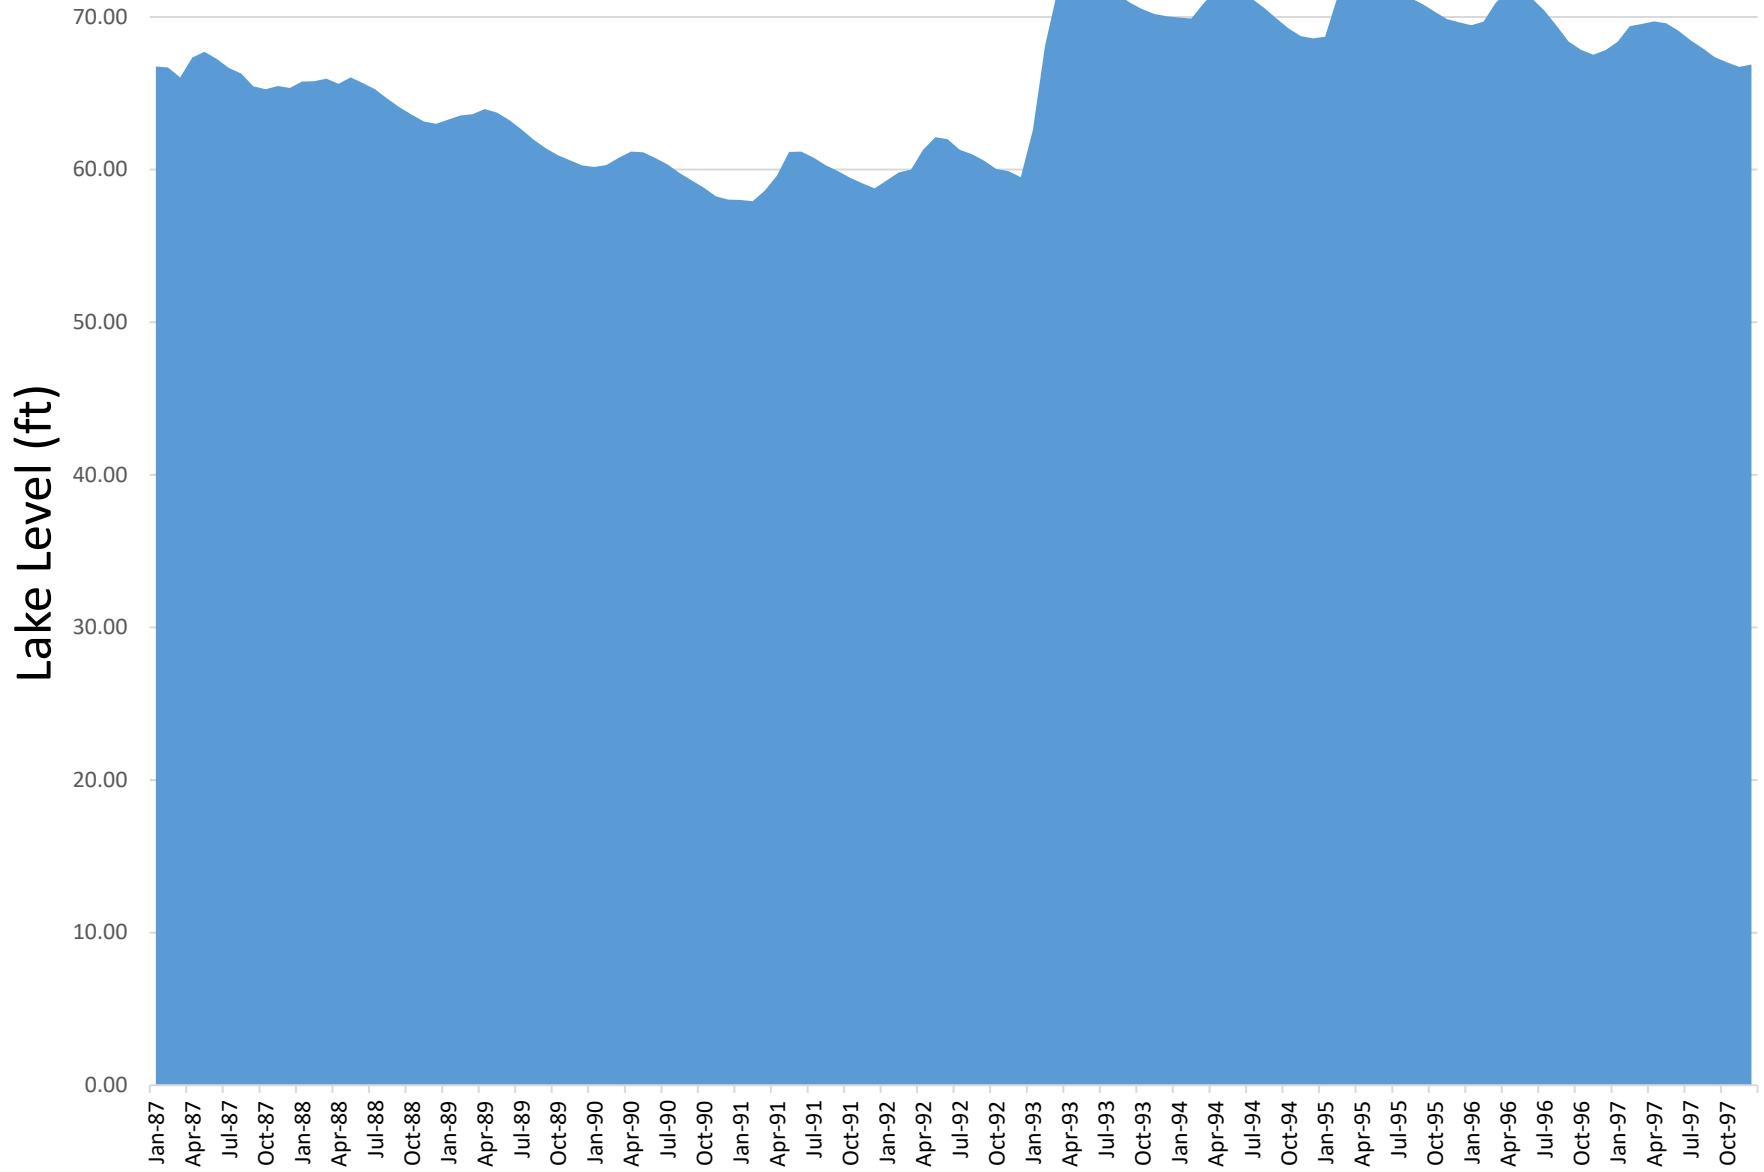

Lake Levels 1987 - 1997

Date	Lake Level (ft)	Lake Down (ft)	Date	Lake Level (ft)	Lake Down (ft)	Date	Lake Level (ft)	Lake Down (ft)
Jan-87	66.75	-5.58	Sep-90	59.30	-13.03	May-94	71.96	-0.37
Feb-87	66.70	-5.63	Oct-90	58.81	-13.52	Jun-94	71.75	-0.58
Mar-87	66.05	-6.28	Nov-90	58.25	-14.08	Jul-94	71.18	-1.15
Apr-87	67.35	-4.98	Dec-90	58.03	-14.3	Aug-94	70.60	-1.73
May-87	67.72	-4.61	Jan-91	58.01	-14.32	Sep-94	69.90	-2.43
Jun-87	67.25	-5.08	Feb-91	57.92	-14.41	Oct-94	69.26	-3.07
Jul-87	66.65	-5.68	Mar-91	58.61	-13.72	Nov-94	68.75	-3.58
Aug-87	66.30	-6.03	Apr-91	59.60	-12.73	Dec-94	68.60	-3.73
Sep-87	65.45	-6.88	May-91	61.15	-11.18	Jan-95	68.70	-3.63
Oct-87	65.27	-7.06	Jun-91	61.18	-11.15	Feb-95	71.27	-1.06
Nov-87	65.48	-6.85	Jul-91	60.78	-11.55	Mar-95	71.95	-0.38
Dec-87	65.34	-6.99	Aug-91	60.27	-12.06	Apr-95	71.75	-0.58
Jan-88	65.77	-6.56	Sep-91	59.90	-12.43	May-95	71.87	-0.46
Feb-88	65.79	-6.54	Oct-91	59.45	-12.88	Jun-95	72.15	-0.18
Mar-88	65.95	-6.38	Nov-91	59.10	-13.23	Jul-95	71.87	-0.46
Apr-88	65.63	-6.7	Dec-91	58.76	-13.57	Aug-95	71.25	-1.08
May-88	66.04	-6.29	Jan-92			Sep-95	70.84	-1.49
Jun-88	65.67	-6.66	Feb-92	59.82	-12.51	Oct-95	70.35	-1.98
Jul-88	65.27	-7.06	Mar-92	60.00	-12.33	Nov-95	69.85	-2.48
Aug-88	64.65	-7.68	Apr-92	61.30	-11.03	Dec-95	69.65	-2.68
Sep-88	64.10	-8.23	May-92	62.12	-10.21	Jan-96	69.45	-2.88
Oct-88	63.60	-8.73	Jun-92	62.00	-10.33	Feb-96	69.69	-2.64
Nov-88	63.15	-9.18	Jul-92	61.30	-11.03	Mar-96	70.93	-1.4
Dec-88	63.00	-9.33	Aug-92	61.00	-11.33	Apr-96	71.66	-0.67
Jan-89			Sep-92	60.59	-11.74	May-96	71.62	-0.71
Feb-89	63.54	-8.79	Oct-92	60.04	-12.29	Jun-96	71.19	-1.14
Mar-89	63.63	-8.7	Nov-92	59.90	-12.43	Jul-96	70.43	-1.9
Apr-89	63.97	-8.36	Dec-92	59.50	-12.83	Aug-96	69.43	-2.9
May-89	63.73	-8.6	Jan-93	62.60	-9.73	Sep-96	68.40	-3.93
Jun-89	63.25	-9.08	Feb-93	68.13	-4.2	Oct-96	67.85	-4.48
Jul-89	62.65	-9.68	Mar-93	71.65	-0.68	Nov-96	67.54	-4.79
Aug-89	61.98	-10.35	Apr-93	71.73	-0.6	Dec-96	67.83	-4.5
Sep-89	61.40	-10.93	May-93	72.25	-0.08	Jan-97	68.37	-3.96
Oct-89	60.95	-11.38	Jun-93	72.12	-0.21	Feb-97	69.40	-2.93
Nov-89	60.62	-11.71	Jul-93	71.99	-0.34	Mar-97	69.54	-2.79
Dec-89	60.28	-12.05	Aug-93	71.50	-0.83	Apr-97	69.71	-2.62
Jan-90	60.18	-12.15	Sep-93	70.92	-1.41	May-97	69.58	-2.75
Feb-90	60.30	-12.03	Oct-93	70.50	-1.83	Jun-97	69.10	-3.23
Mar-90	60.77	-11.56	Nov-93	70.20	-2.13	Jul-97	68.47	-3.86
Apr-90	61.18	-11.15	Dec-93	70.04	-2.29	Aug-97	67.96	-4.37
May-90	61.13	-11.2	Jan-94	69.96	-2.37	Sep-97	67.37	-4.96
Jun-90	60.76	-11.57	Feb-94	69.90	-2.43	Oct-97	67.02	-5.31
Jul-90	60.33	-12	Mar-94	70.89	-1.44	Nov-97	66.73	-5.6
Aug-90	59.78	-12.55	Apr-94	71.72	-0.61	Dec-97	66.88	-5.45

Lake Level 1987 - 1997

Full Lake