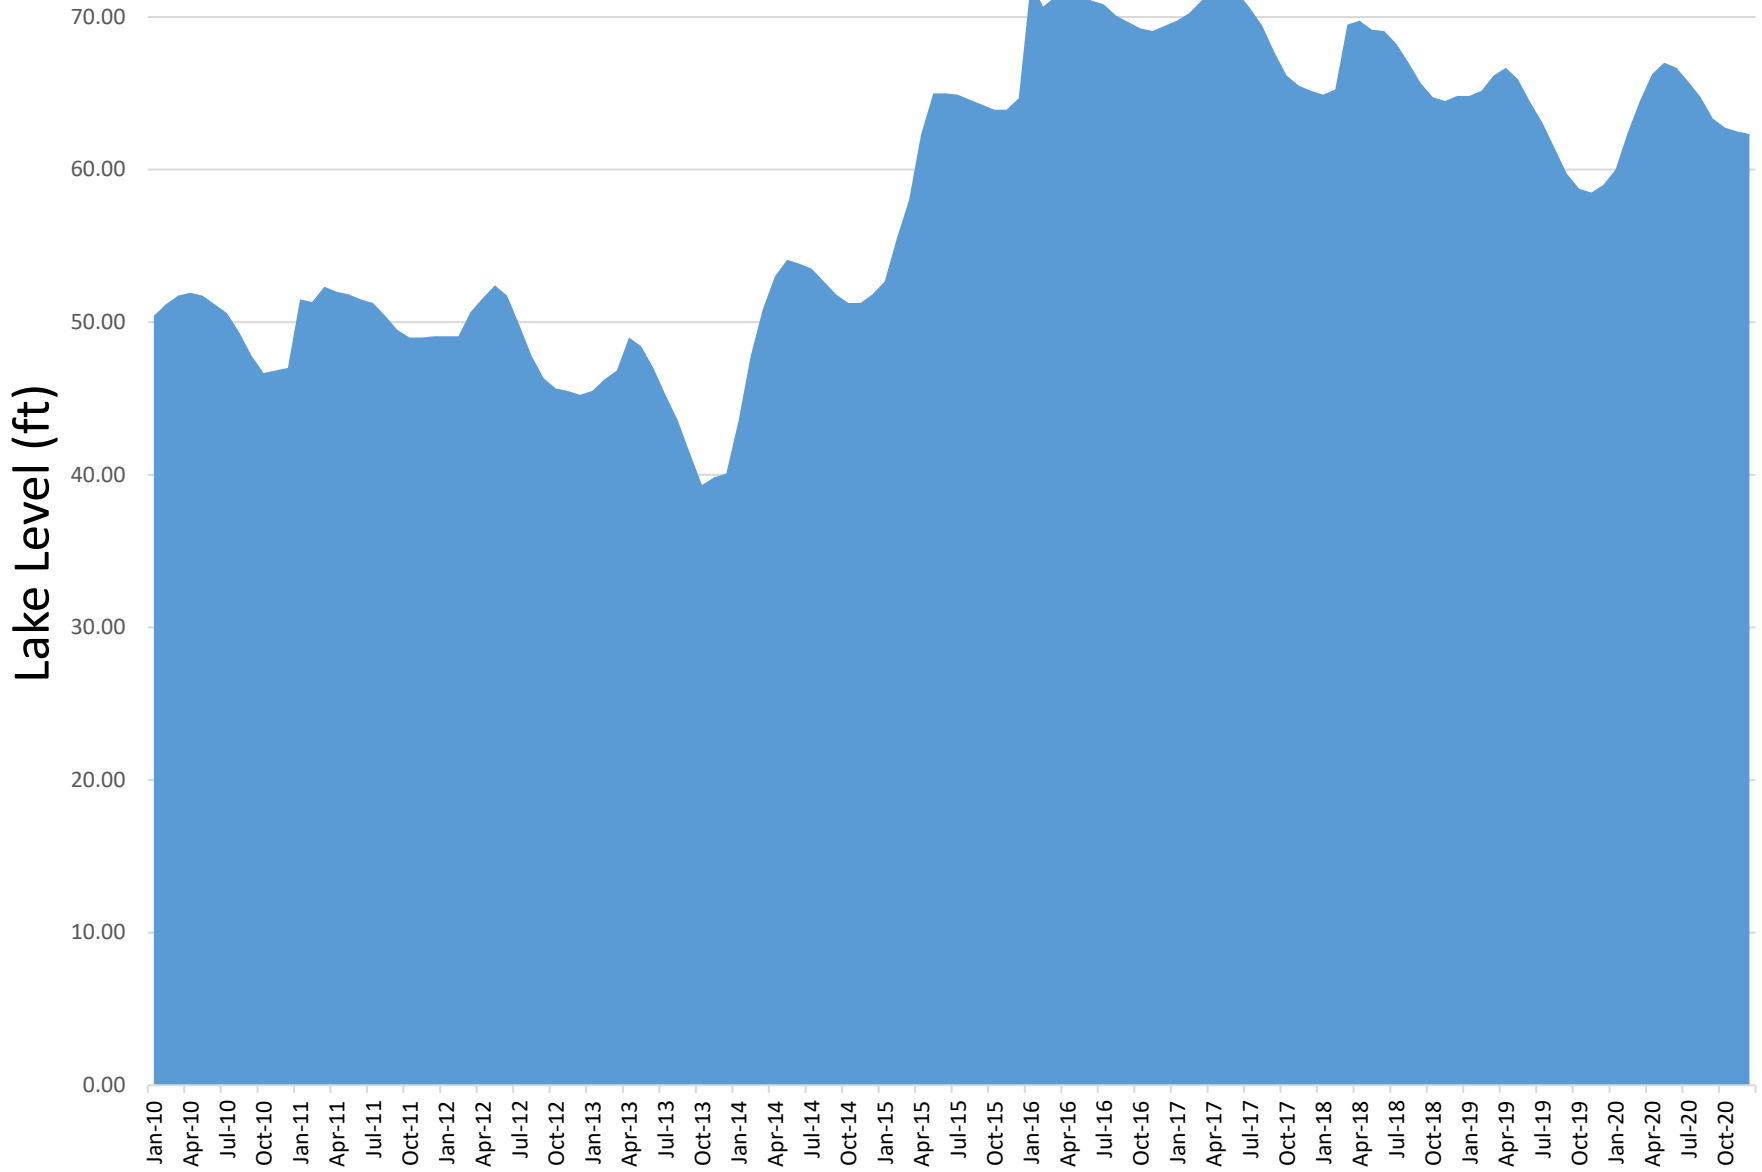

Lake Levels 1910 - 1920

Date	Lake Level (ft)	Lake Down (ft)	Date	Lake Level (ft)	Lake Down (ft)	Date	Lake Level (ft)	Lake Down (ft)
Jan-10	50.42	-21.91	Sep-13	41.42	-30.91	May-17	72.08	-0.25
Feb-10	51.17	-21.16	Oct-13	39.33	-33.00	Jun-17	71.58	-0.75
Mar-10	51.75	-20.58	Nov-13	39.83	-32.50	Jul-17	70.58	-1.75
Apr-10	51.92	-20.41	Dec-13	40.08	-32.25	Aug-17	69.42	-2.91
May-10	51.75	-20.58	Jan-14	43.50	-28.83	Sep-17	67.67	-4.66
Jun-10	51.17	-21.16	Feb-14	47.75	-24.58	Oct-17	66.17	-6.16
Jul-10	50.58	-21.75	Mar-14	50.83	-21.50	Nov-17	65.50	-6.83
Aug-10	49.33	-23.00	Apr-14	53.00	-19.33	Dec-17	65.17	-7.16
Sep-10	47.83	-24.50	May-14	54.08	-18.25	Jan-18	64.92	-7.41
Oct-10	46.67	-25.66	Jun-14	53.83	-18.50	Feb-18	65.25	-7.08
Nov-10	46.83	-25.50	Jul-14	53.50	-18.83	Mar-18	69.50	-2.83
Dec-10	47.00	-25.33	Aug-14	52.67	-19.66	Apr-18	69.75	-2.58
Jan-11	51.50	-20.83	Sep-14	51.83	-20.50	May-18	69.17	-3.16
Feb-11	51.33	-21.00	Oct-14	51.25	-21.08	Jun-18	69.08	-3.25
Mar-11	52.33	-20.00	Nov-14	51.25	-21.08	Jul-18	68.25	-4.08
Apr-11	52.00	-20.33	Dec-14	51.83	-20.50	Aug-18	67.00	-5.33
May-11	51.83	-20.50	Jan-15	52.67	-19.66	Sep-18	65.67	-6.66
Jun-11	51.50	-20.83	Feb-15	55.50	-16.83	Oct-18	64.75	-7.58
Jul-11	51.25	-21.08	Mar-15	58.00	-14.33	Nov-18	64.50	-7.83
Aug-11	50.42	-21.91	Apr-15	62.33	-10.00	Dec-18	64.83	-7.50
Sep-11	49.50	-22.83	May-15	65.00	-7.33	Jan-19	64.83	-7.50
Oct-11	49.00	-23.33	Jun-15	65.00	-7.33	Feb-19	65.17	-7.16
Nov-11	49.00	-23.33	Jul-15	64.92	-7.41	Mar-19	66.17	-6.16
Dec-11	49.08	-23.25	Aug-15	64.58	-7.75	Apr-19	66.67	-5.66
Jan-12	49.08	-23.25	Sep-15	64.25	-8.08	May-19	65.92	-6.41
Feb-12	49.08	-23.25	Oct-15	63.92	-8.41	Jun-19	64.42	-7.91
Mar-12	50.67	-21.66	Nov-15	63.92	-8.41	Jul-19	63.08	-9.25
Apr-12	51.58	-20.75	Dec-15	64.67	-7.66	Aug-19	61.42	-10.91
May-12	52.42	-19.91	Jan-16	72.33	0.00	Sep-19	59.75	-12.58
Jun-12	51.75	-20.58	Feb-16	70.67	-1.66	Oct-19	58.75	-13.58
Jul-12	49.83	-22.50	Mar-16	71.33	-1.00	Nov-19	58.50	-13.83
Aug-12	47.83	-24.50	Apr-16	71.17	-1.16	Dec-19	59.00	-13.33
Sep-12	46.33	-26.00	May-16	71.33	-1.00	Jan-20	60.00	-12.33
Oct-12	45.67	-26.66	Jun-16	71.08	-1.25	Feb-20	62.42	-9.91
Nov-12	45.50	-26.83	Jul-16	70.83	-1.50	Mar-20	64.50	-7.83
Dec-12	45.25	-27.08	Aug-16	70.08	-2.25	Apr-20	66.25	-6.08
Jan-13	45.50	-26.83	Sep-16	69.67	-2.66	May-20	67.00	-5.33
Feb-13	46.25	-26.08	Oct-16	69.25	-3.08	Jun-20	66.67	-5.66
Mar-13	46.83	-25.50	Nov-16	69.08	-3.25	Jul-20	65.75	-6.58
Apr-13	49.00	-23.33	Dec-16	69.42	-2.91	Aug-20	64.75	-7.58
May-13	48.42	-23.91	Jan-17	69.75	-2.58	Sep-20	63.33	-9.00
Jun-13	47.00	-25.33	Feb-17	70.25	-2.08	Oct-20	62.75	-9.58
Jul-13	45.25	-27.08	Mar-17	71.08	-1.25	Nov-20	62.50	-9.83
Aug-13	43.58	-28.75	Apr-17	72.17	-0.16	Dec-20	62.33	-10.00

Lake Level 1910 - 1920

Full Lake