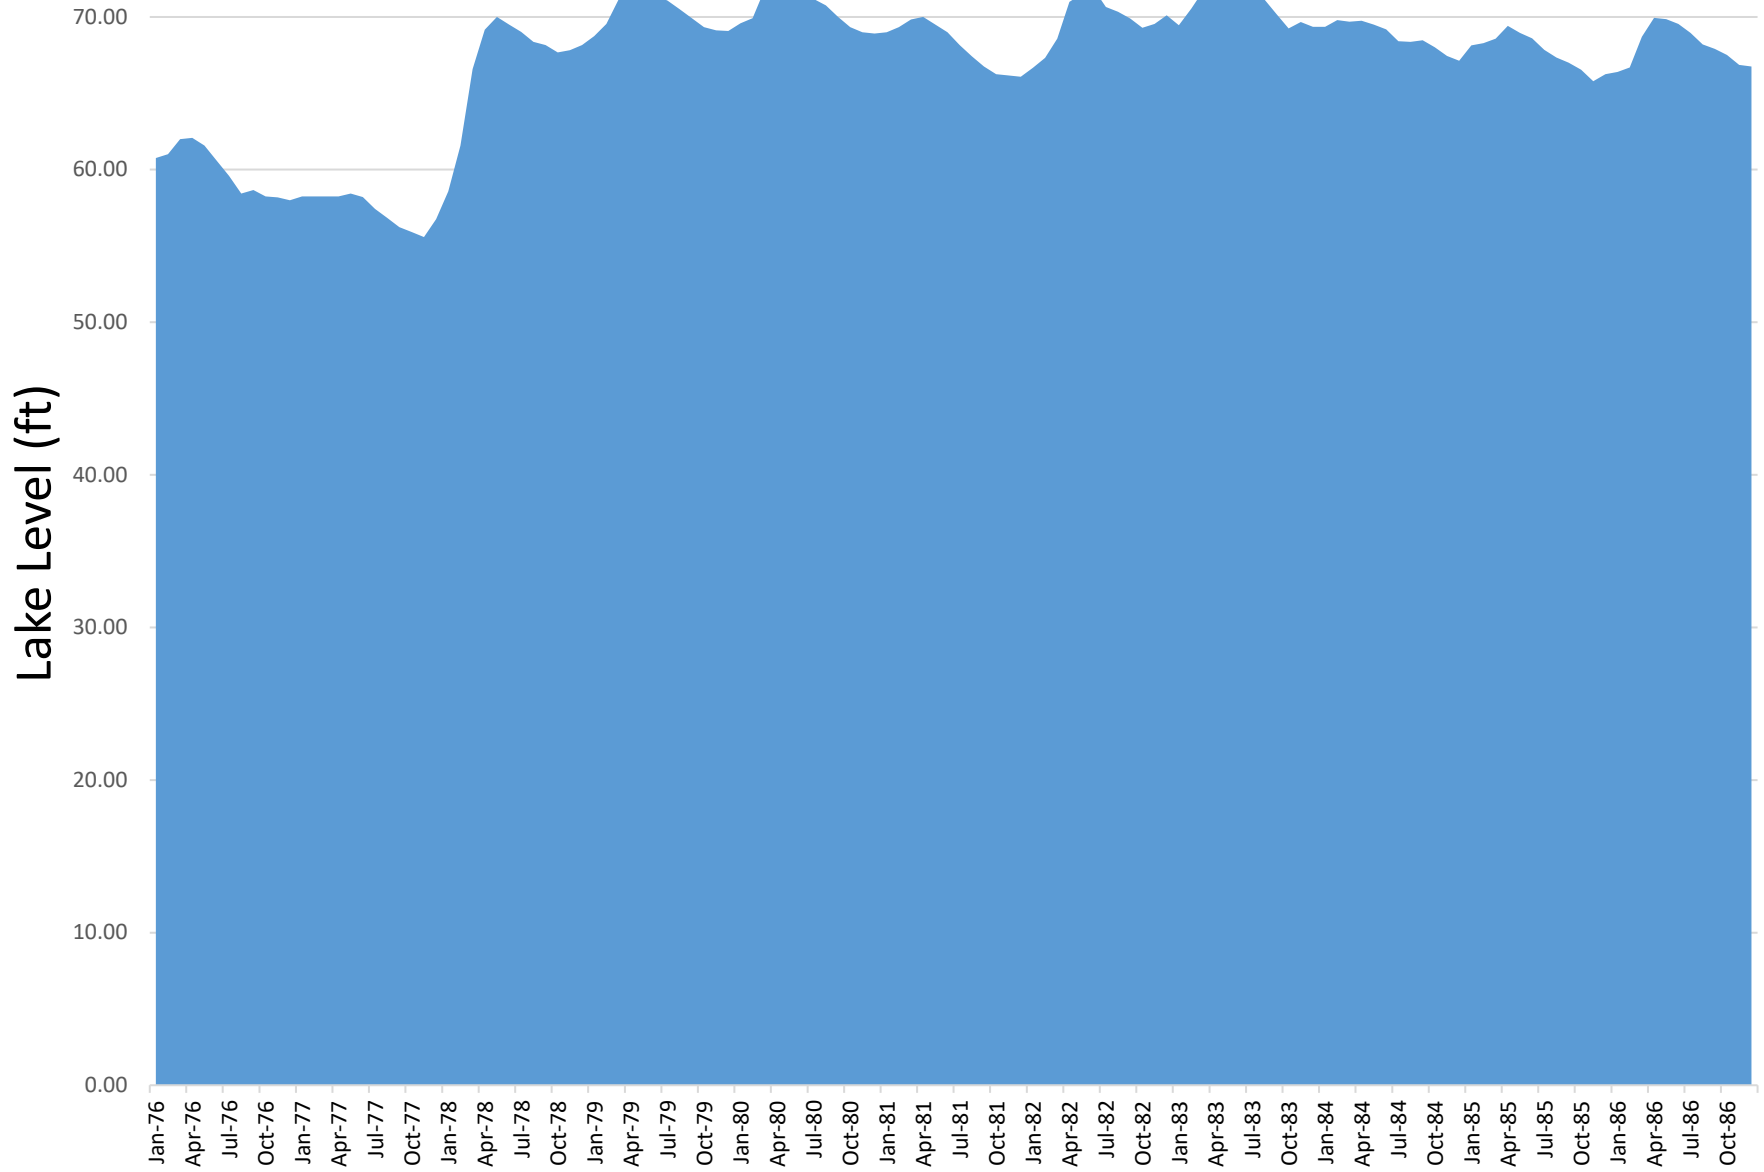

Lake Levels 1976 - 1986

Date	Lake Level (ft)	Lake Down (ft)	Date	Lake Level (ft)	Lake Down (ft)	Date	Lake Level (ft)	Lake Down (ft)
Jan-76	60.75	-11.58	Sep-79	69.92	-2.41	May-83	72.00	-0.33
Feb-76	61.00	-11.33	Oct-79	69.33	-3.00	Jun-83	71.65	-0.68
Mar-76	62.00	-10.33	Nov-79	69.12	-3.21	Jul-83	71.15	-1.18
Apr-76	62.08	-10.25	Dec-79	69.08	-3.25	Aug-83	71.15	-1.18
May-76	61.58	-10.75	Jan-80	69.58	-2.75	Sep-83	70.20	-2.13
Jun-76	60.58	-11.75	Feb-80	69.92	-2.41	Oct-83	69.25	-3.08
Jul-76	59.58	-12.75	Mar-80	71.83	-0.50	Nov-83	69.68	-2.65
Aug-76	58.42	-13.91	Apr-80	72.00	-0.33	Dec-83	69.35	-2.98
Sep-76	58.67	-13.66	May-80	71.67	-0.66	Jan-84	69.35	-2.98
Oct-76	58.25	-14.08	Jun-80	71.50	-0.83	Feb-84	69.80	-2.53
Nov-76	58.17	-14.16	Jul-80	71.17	-1.16	Mar-84	69.70	-2.63
Dec-76	58.00	-14.33	Aug-80	70.75	-1.58	Apr-84	69.75	-2.58
Jan-77	58.25	-14.08	Sep-80	70.00	-2.33	May-84	69.50	-2.83
Feb-77	58.25	-14.08	Oct-80	69.33	-3.00	Jun-84	69.19	-3.14
Mar-77	58.25	-14.08	Nov-80	69.00	-3.33	Jul-84	68.41	-3.92
Apr-77	58.25	-14.08	Dec-80	68.92	-3.41	Aug-84	68.36	-3.97
May-77	58.42	-13.91	Jan-81	69.00	-3.33	Sep-84	68.48	-3.85
Jun-77	58.19	-14.14	Feb-81	69.33	-3.00	Oct-84	68.01	-4.32
Jul-77	57.42	-14.91	Mar-81	69.83	-2.50	Nov-84	67.45	-4.88
Aug-77	56.83	-15.50	Apr-81	70.00	-2.33	Dec-84	67.14	-5.19
Sep-77	56.23	-16.10	May-81	69.50	-2.83	Jan-85	68.14	-4.19
Oct-77	55.92	-16.41	Jun-81	69.00	-3.33	Feb-85	68.28	-4.05
Nov-77	55.58	-16.75	Jul-81	68.17	-4.16	Mar-85	68.58	-3.75
Dec-77	56.75	-15.58	Aug-81	67.42	-4.91	Apr-85	69.42	-2.91
Jan-78	58.58	-13.75	Sep-81	66.75	-5.58	May-85	68.95	-3.38
Feb-78	61.58	-10.75	Oct-81	66.25	-6.08	Jun-85	68.61	-3.72
Mar-78	66.58	-5.75	Nov-81	66.17	-6.16	Jul-85	67.84	-4.49
Apr-78	69.17	-3.16	Dec-81	66.08	-6.25	Aug-85	67.35	-4.98
May-78	70.00	-2.33	Jan-82	66.67	-5.66	Sep-85	67.00	-5.33
Jun-78	69.50	-2.83	Feb-82	67.33	-5.00	Oct-85	66.55	-5.78
Jul-78	69.02	-3.31	Mar-82	68.58	-3.75	Nov-85	65.80	-6.53
Aug-78	68.38	-3.95	Apr-82	71.00	-1.33	Dec-85	66.25	-6.08
Sep-78	68.17	-4.16	May-82	71.50	-0.83	Jan-86	66.40	-5.93
Oct-78	67.67	-4.66	Jun-82	71.83	-0.50	Feb-86	66.70	-5.63
Nov-78	67.83	-4.50	Jul-82	70.65	-1.68	Mar-86	68.70	-3.63
Dec-78	68.17	-4.16	Aug-82	70.35	-1.98	Apr-86	69.95	-2.38
Jan-79	68.75	-3.58	Sep-82	69.90	-2.43	May-86	69.85	-2.48
Feb-79	69.54	-2.79	Oct-82	69.30	-3.03	Jun-86	69.55	-2.78
Mar-79	71.17	-1.16	Nov-82	69.55	-2.78	Jul-86	68.95	-3.38
Apr-79	71.96	-0.37	Dec-82	70.10	-2.23	Aug-86	68.20	-4.13
May-79	71.92	-0.41	Jan-83	69.45	-2.88	Sep-86	67.90	-4.43
Jun-79	71.42	-0.91	Feb-83	70.55	-1.78	Oct-86	67.50	-4.83
Jul-79	71.08	-1.25	Mar-83	71.75	-0.58	Nov-86	66.85	-5.48
Aug-79	70.50	-1.83	Apr-83	72.30	-0.03	Dec-86	66.75	-5.58

Lake Level 1976 - 1986

Full Lake